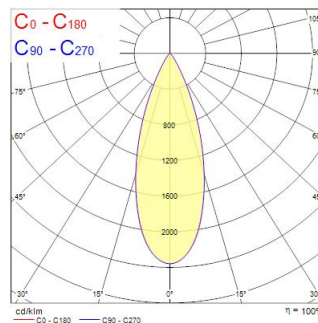

Tekniset ominaisuudet

Mitat (mm)

Valonjakotiedostot

Distance [m]	Cone diameter [m]	Beam diameter [m]	Illuminance [lx]
0.5	0.33	Ø171 6x20 18.1"	15228 6918
1.0	0.65	Ø171 6x20 18.1"	3832 1664
1.5	0.96	Ø171 6x20 18.1"	1703 736
2.0	1.31	Ø171 6x20 18.1"	988 434
2.5	1.63	Ø171 6x20 18.1"	613 280
3.0	1.96	Ø171 6x20 18.1"	422 194

Distance [m] Cone diameter [m]
 — C0 - C180 (Half beam angle: 36.2°) Illuminance [lx]

Concord Beacon 3000k Medium Dali White

Tuotenro: 2062527

Concord

Perustiedot

Tuotenimi	Concord Beacon 3000k Medium Dali White
Teknologia	LED
Kanta	N/A
Runko	Alumiini
Asennus	Kiskoon asennettava
Sisäänrakennettu läsnäolotunnistin	NONE
Valaisinluokka	Suljettu
Käyttökohteet	Museot ja galleriat, Myymälät, Hotellit ja ravintolat
Käyttölämpötila-alue (°C)	-10°C...+35°C
Yhteensopiva virtuaaliavustajien kanssa	N/A
ETIM-luokka	EC001744
Takuu	5 vuotta

Optiset tiedot

Valaisimen valovirta (lm)	1625
Valotehokkuus (lm/W)	90
Valaisimen hyötysuhde LOR (%)	100
Värlämpötila (K)	3000
Valon väri	Lämmin valkoinen
Värintoistoindeksi (CRI)	97
Valon värin vaihtelu (SDCM)	SDCM2
Valovoima (cd)	1625
Avauskulma (°)	36
Valonjaon tyyppi	Symmetrinen
Fotobiologinen riskiluokka	RG1