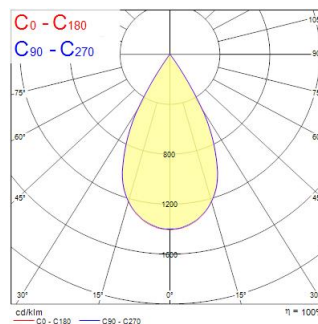

Tekniset ominaisuudet

Mitat (mm)

Valonjakotiedostot

0.5	0.52 0.53	5071 E/C90 27° E/C00 27°	2996 2977
1.0	1.05 1.06	5071 E/C90 27° E/C00 27°	2143 749 744
1.5	1.57 1.58	5071 E/C90 27° E/C00 27°	962 333 331
2.0	2.09 2.10	5071 E/C90 27° E/C00 27°	536 187 186
2.5	2.61 2.63	5071 E/C90 27° E/C00 27°	343 123 119
3.0	3.14 3.15	5071 E/C90 27° E/C00 27°	230 83 83

Distance [m] Cone diameter [m] Illuminance [lx]

— C0 - C180 (Half beam angle: 95.4°)
— C90 - C270 (Half beam angle: 55.2°)

Concord Beacon 3000k SM Wide Dali White

Tuotenro: 2062548

Concord

Perustiedot

Tuotenimi	Concord Beacon 3000k SM Wide Dali White
Teknologia	LED
Kanta	N/A
Runko	Alumiini
Asennus	Pinta-asennus kattopintaan, Pinta-asennus seinään
Built in presence detector	NONE
Valaisinluokka	Suljettu
Käyttökohteet	Museot ja galleriat, Myymälät, Hotellit ja ravintolat
Käyttölämpötila-alue (°C)	-10°C...+35°C
Virtual assistant compatibility	N/A
ETIM-luokka	EC001744
Takuu	5 vuotta

Optiset tiedot

Valaisimen valovirta (lm)	1525
Valotehokkuus (lm/W)	85
Valaisimen hyötysuhde LOR (%)	100
Väriämpötila (K)	3000
Valon väri	Lämmin valkoinen
Värintoistoindeksi (CRI)	97
Valon värin vaihtelu (SDCM)	SDCM2
Valovoima (cd)	1525
Avauskulma (°)	55
Valonjaon tyyppi	Symmetrinen
Fotobiologinen riskiluokka	RG1