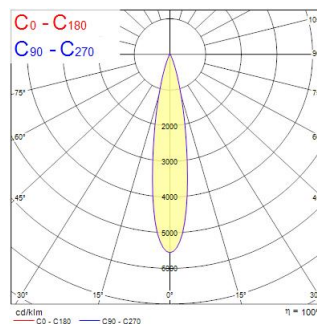

Tekniset ominaisuudet

Mitat (mm)

Valonjakotiedostot

Distance [m]	Cone diameter [m]	Illuminance [lx]
0.5	0.17	3687
	0.17	1813
	0.17	1881
1.0	0.35	917
	0.34	420
	0.34	428
1.5	0.52	387
	0.51	188
	0.51	198
2.0	0.69	217
	0.68	101
	0.68	105
2.5	0.86	139
	0.85	67
	0.85	69
3.0	1.04	97
	1.03	47
	1.03	47

Distance [m] Cone diameter [m] Illuminance [lx]
 — C0 - C180 (Half beam angle: 19.6°)
 — C90 - C270 (Half beam angle: 19.6°)

Concord Beacon 2700k SM Narrow Dali Black

Tuotenro: 2062550

Concord

Perustiedot

Optiset tiedot

Valaisimen valovirta (lm)	1575
Valotehokkuus (lm/W)	88
Valaisimen hyötysuhde LOR (%)	100
Väriämpötila (K)	2700
Valon väri	Candlelight
Värintoistoindeksi (CRI)	97
Valon värin vaihtelu (SDCM)	SDCM2
Valovoima (cd)	1575
Avauskulma (°)	19
Valonjaon tyyppi	Symmetrinen
Fotobiologinen riskiluokka	RG1