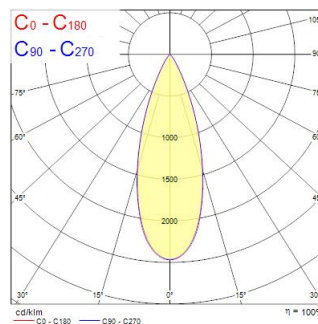

## Tekniset ominaisuudet

### Mitat (mm)

### Valonjakotiedostot

Distance [m]	Cone diameter [m]	Beam diameter [m]	Illuminance [lx]
0.5	0.32	0.32	1325
1.0	0.64	0.64	331
1.5	0.96	0.96	188
2.0	1.28	1.28	105
2.5	1.60	1.60	66
3.0	1.91	1.91	47

Distance [m] Cone diameter [m] Illuminance [lx]  
 — C0 - C180 (Half beam angle: 36.4°)