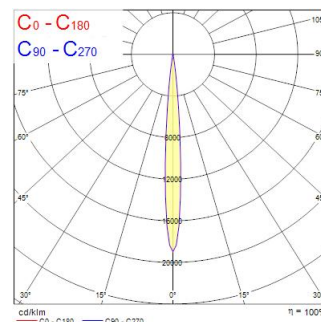

Tekniset ominaisuudet

Mitat (mm)

Valonjakotiedostot

Distance [m]	Cone diameter [m]	Beam diameter [m]	Beam diameter [m]	Illuminance [lx]
0.5	0.05	80	80	4130
1.0	0.15	80	80	1540
1.5	0.23	80	80	658
2.0	0.30	80	80	315
2.5	0.38	80	80	161
3.0	0.45	80	80	81

Distance [m] Cone diameter [m] Illuminance [lx]
 C0 - C180 (Half beam angle: 8.6°)

Concord Beacon Muse 4000k O/B Dim White

Tuotenro: 2062561

Concord

Perustiedot

Tuotenimi	Concord Beacon Muse 4000k O/B Dim White
Teknologia	LED
Kanta	N/A
Runko	Alumiini
Asennus	Kiskoon asennettava
Built in presence detector	NONE
Valaisinluokka	Suljettu
Käyttökohteet	Museot ja galleriat, Myymälät, Hotellit ja ravintolat
Käyttölämpötila-alue (°C)	-10°C...+35°C
Virtual assistant compatibility	N/A
ETIM-luokka	EC001744
Sähkönumero FI	4170387
Takuu	5 vuotta

Optiset tiedot

Valaisimen valovirta (lm)	1100
Valotehokkuus (lm/W)	61
Valaisimen hyötysuhde LOR (%)	100
Väriämpötila (K)	4000
Valon väri	Neutraali valkoinen
Värintoistoindeksi (CRI)	97
Valon värin vaihtelu (SDCM)	SDCM2
Valovoima (cd)	1100
Valonjaon tyyppi	Symmetrinen
Fotobiologinen riskiluokka	RG1