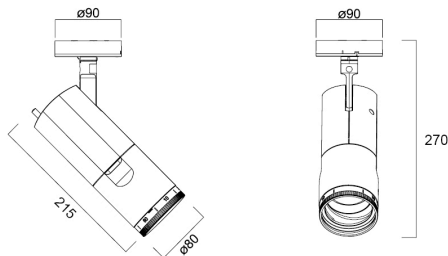

Concord Beacon Muse 2700k SM o/b Dim White

Tuotenro: 2062565

Concord

Simple and slick integral design with no driver box and without any visible screws New technology utilization for improved performance Extremely precise light beams due to the high-quality lens ø80mm die-cast aluminium body, Adjustable beam angle: between 8° - 55° , Textured white finishing colour Light color temperature: 2700K, candle light System power: 18W, Fixture lumen output: 940lm, efficacy: 52lm/W, Ra97 typical, LED chromacity: 2 step MacAdam ellipse LED source (SDCM2), IR/UV free light source without heat radiation Operating voltage 220-240V / 50-60Hz, dimmable via on-board potentiometer, Surface mounting with surface mounting base. Electrical protection: Class II. Degree of protection: IP20, suitable for indoor environment only Horizontal rotation: 355°, vertical tilt: 90° Nominal product dimensions: D.80mmx215mm 5 years warranty. Suitable for ceiling surface mounting, and wall surface mounting

Tekniset ominaisuudet

Mitat (mm)

Valonjakotiedostot

Distance [m]	Cone diameter [m]	Beam diameter [m]	Beam diameter [m]	Illuminance [lx]
0.5	0.08	0.08	0.08	3682
		0.10	0.10	1764
		0.12	0.12	1000
1.0	0.15	0.15	0.15	896
		0.20	0.20	438
		0.25	0.25	282
1.5	0.22	0.22	0.22	399
		0.30	0.30	194
		0.38	0.38	121
2.0	0.31	0.31	0.31	227
		0.40	0.40	139
		0.50	0.50	91
2.5	0.38	0.38	0.38	142
		0.50	0.50	81
		0.63	0.63	52
3.0	0.46	0.46	0.46	96
		0.60	0.60	60
		0.75	0.75	38

Pakkaustiedot

EAN-koodi	5025768625659
Yksittäispakkauksen pituus / korkeus (cm)	30.5
Yksittäispakkauksen leveys (cm)	13.5
Yksittäispakkauksen syvyys (cm)	20.5
DUN14 (tukkupakkaus 1)	05025768625659
Kappalemäärä tukkupakkaus 2	1
Tukkupakkaus 2 pituus / korkeus (cm)	30.5
Tukkupakkaus 2 leveys (cm)	13.5
Tukkupakkaus 2 syvyys (cm)	20.5