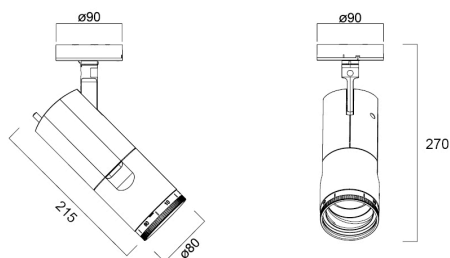

Concord Beacon Muse 3000k SM O/B Dim White

Tuotenro: 2062566

Concord

Simple and slick integral design with no driver box and without any visible screws New technology utilization for improved performance Extremely precise light beams due to the high-quality lens $\varnothing 80\text{mm}$ die-cast aluminium body, Adjustable beam angle: between $8^\circ - 55^\circ$, Textured white finishing colour Light color temperature: 3000K, warm light System power: 18W, Fixture lumen output: 980lm, efficacy: 55lm/W, Ra97 typical, LED chromacity: 2 step MacAdam ellipse LED source (SDCM2), IR/UV free light source without heat radiation Operating voltage 220-240V / 50-60Hz, dimmable via on-board potentiometer, Surface mounting with surface mounting base. Electrical protection: Class II. Degree of protection: IP20, suitable for indoor environment only Horizontal rotation: 355° , vertical tilt: 90° Nominal product dimensions: D.80mmx215mm 5 years warranty. Suitable for ceiling surface mounting, and wall surface mounting

Tekniset ominaisuudet

Mitat (mm)

Valonjakotiedostot

Distance [m]	Cone diameter [m]	Beam diameter [m]	Beam diameter [m]	Illuminance [lx]
0.5	0.38	0.05	0.05	20396
	0.15	0.16	0.16	17202
1.0	0.23	0.24	0.24	8296
	0.31	0.31	0.31	4267
1.5	0.38	0.39	0.39	2100
	0.46	0.47	0.47	1077
2.0	0.38	0.39	0.39	1589
	0.46	0.47	0.47	1051
2.5	0.38	0.39	0.39	1264
	0.46	0.47	0.47	859
3.0	0.38	0.39	0.39	873
	0.46	0.47	0.47	623
3.0	0.38	0.39	0.39	479
	0.46	0.47	0.47	351

Pakkaustiedot

EAN-koodi	5025768625666
Yksittäispakkauksen pituus / korkeus (cm)	30.5
Yksittäispakkauksen leveys (cm)	13.5
Yksittäispakkauksen syvyys (cm)	20.5
DUN14 (tukkupakkaus 1)	05025768625666
Kappalemäärä tukkupakkaus 2	1
Tukkupakkaus 2 pituus / korkeus (cm)	30.5
Tukkupakkaus 2 leveys (cm)	13.5
Tukkupakkaus 2 syvyys (cm)	20.5