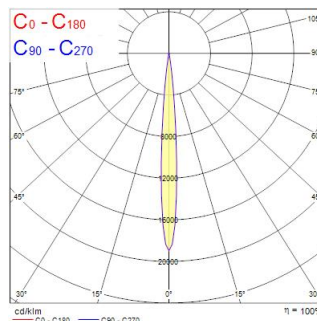

Tekniset ominaisuudet

Mitat (mm)

Valonjakotiedostot

Distance [m]	Cone diameter [m]	Beam diameter [mm]	Beam angle [°]	Illuminance [lx]
0.5	0.05	$\varnothing 50$	4.3°	4133
1.0	0.15	$\varnothing 150$	4.3°	1048
1.5	0.23	$\varnothing 225$	4.3°	668
2.0	0.30	$\varnothing 300$	4.3°	413
2.5	0.38	$\varnothing 375$	4.3°	281
3.0	0.45	$\varnothing 450$	4.3°	192

Distance [m] Cone diameter [m] Illuminance [lx]
 — C0 - C180 (Half beam angle: 8.6°)

Concord Beacon Muse 4000k SM O/B Dim White

Tuotenro: 2062567

Concord

Perustiedot

Tuotenimi	Concord Beacon Muse 4000k SM O/B Dim White
Teknologia	LED
Kanta	N/A
Runko	Alumiini
Asennus	Pinta-asennus kattopintaan, Pinta-asennus seinään
Built in presence detector	NONE
Valaisinluokka	Suljettu
Käyttökohteet	Museot ja galleriat, Myymälät, Hotellit ja ravintolat
Käyttölämpötila-alue (°C)	-10°C...+35°C
Virtual assistant compatibility	N/A
ETIM-luokka	EC001744
Takuu	5 vuotta

Optiset tiedot

Valaisimen valovirta (lm)	1100
Valotehokkuus (lm/W)	61
Valaisimen hyötysuhde LOR (%)	100
Väriämpötila (K)	4000
Valon väri	Neutraali valkoinen
Värintoistoindeksi (CRI)	97
Valon värin vaihtelu (SDCM)	SDCM2
Valovoima (cd)	1100
Valonjaon tyyppi	Symmetrinen
Fotobiologinen riskiluokka	RG1