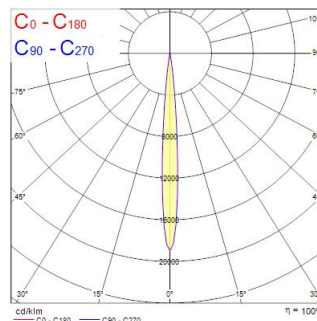

Tekniset ominaisuudet

Mitat (mm)

Valonjakotiedostot

Distance [m]	Cone diameter [m]	Beam diameter [m]	Beam diameter [m]	Illuminance [lx]
0.5	0.05	$\varnothing 0.1$	4.3°	4100
		$\varnothing 0.2$	8.6°	2050
1.0	0.15	$\varnothing 0.3$	12.9°	1040
		$\varnothing 0.6$	25.8°	520
1.5	0.23	$\varnothing 0.45$	19.4°	656
		$\varnothing 0.9$	38.8°	284
2.0	0.30	$\varnothing 0.6$	25.8°	395
		$\varnothing 1.2$	51.6°	150
2.5	0.38	$\varnothing 0.75$	19.4°	328
		$\varnothing 1.5$	38.8°	128
3.0	0.45	$\varnothing 0.9$	25.8°	244
		$\varnothing 1.8$	51.6°	96

Distance [m] Cone diameter [m] Illuminance [lx]
 — $\varnothing 0 - C180$ (Half beam angle: 8.6°)

Concord Beacon Muse 4000k SM O/B Dim Black

Tuotenro: 2062570

Concord

Perustiedot

Tuotenimi	Concord Beacon Muse 4000k SM O/B Dim Black
Teknologia	LED
Kanta	N/A
Runko	Alumiini
Asennus	Pinta-asennus kattopintaan, Pinta-asennus seinään
Built in presence detector	NONE
Valaisinluokka	Suljettu
Käyttökohteet	Museot ja galleriat, Myymälät, Hotellit ja ravintolat
Käyttölämpötila-alue (°C)	-10°C...+35°C
Virtual assistant compatibility	N/A
ETIM-luokka	EC001744
Takuu	5 vuotta

Optiset tiedot

Valaisimen valovirta (lm)	1100
Valotehokkuus (lm/W)	61
Valaisimen hyötysuhde LOR (%)	100
Väriämpötila (K)	4000
Valon väri	Neutraali valkoinen
Värintoistoindeksi (CRI)	97
Valon värin vaihtelu (SDCM)	SDCM2
Valovoima (cd)	1100
Valonjaon tyyppi	Symmetrinen
Fotobiologinen riskiluokka	RG1