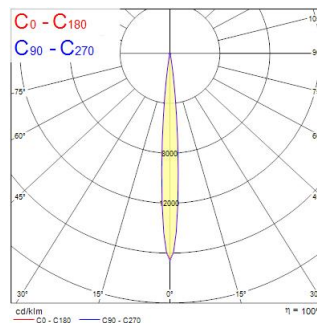

Tekniset ominaisuudet

Mitat (mm)

Valonjakotiedostot

Distance [m]	Cone diameter [m]	Beam diameter [m]	Illuminance [lx]
0.5	0.08 0.08	0.07 0.07	20396 17202 16562
1.0	0.15 0.16	0.14 0.14	8296 4207 4206
1.5	0.22 0.24	0.21 0.21	3733 1944 1989
2.0	0.31 0.31	0.30 0.30	2100 1077 1051
2.5	0.38 0.39	0.37 0.37	1344 659 673
3.0	0.46 0.47	0.45 0.45	902 479 487

Distance [m] Cone diameter [m] Illuminance [lx]
 — C0 - C180 (Half beam angle: 8.0°)
 — C90 - C270 (Half beam angle: 8.0°)

Concord Beacon Muse 3000k SM SSC White

Tuotenro: 2062578

Concord

Perustiedot

Tuotenimi	Concord Beacon Muse 3000k SM SSC White
Teknologia	LED
Kanta	N/A
Runko	Alumiini
Asennus	Pinta-asennus kattopintaan, Pinta-asennus seinään
Sisäänrakennettu läsnäolotunnistin	NONE
Valaisinluokka	Suljettu
Käyttökohteet	Museot ja galleriat, Myymälät, Hotellit ja ravintolat
Käyttölämpötila-alue (°C)	-10°C...+35°C
Yhteensopiva virtuaaliavustajien kanssa	N/A
ETIM-luokka	EC001744
Takuu	5 vuotta

Optiset tiedot

Valaisimen valovirta (lm)	980
Valotehokkuus (lm/W)	55
Valaisimen hyötysuhde LOR (%)	100
Väriämpötila (K)	3000
Valon väri	Lämmin valkoinen
Värintoistoindeksi (CRI)	97
Valon värin vaihtelu (SDCM)	SDCM2
Valovoima (cd)	980
Valonjaon tyyppi	Symmetrinen
Fotobiologinen riskiluokka	RG1