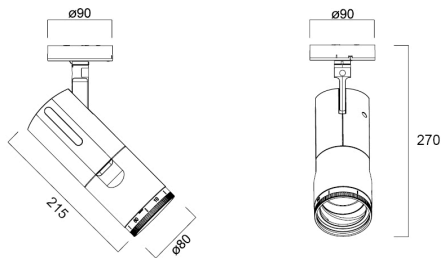

Concord Beacon Muse 4000k SM SSC White

Tuotenro: 2062579

Concord

Simple and slick integral design with no driver box and without any visible screws New technology utilization for improved performance Invisible in-track adaptor for an impressive architectural look Extremely precise light beams due to the high-quality lens $\varnothing 80\text{mm}$ die-cast aluminium body, Adjustable beam angle: between $8^\circ - 55^\circ$, Textured white finishing colour Light color temperature: 4000K, natural light System power: 18W, Fixture lumen output: 1100lm, efficacy: 61lm/W, Ra97 typical, LED chromacity: 2 step MacAdam ellipse LED source (SDCM2), IR/UV free light source without heat radiation Operating voltage 220-240V / 50-60Hz, SylSmart SSC Surface mounting with surface mounting base. Electrical protection: Class II. Degree of protection: IP20, suitable for indoor environment only Horizontal rotation: 355° , vertical tilt: 90° Nominal product dimensions: D.80mmx215mm 5 years warranty. Suitable for ceiling surface mounting, and wall surface mounting

Tekniset ominaisuudet

Mitat (mm)

Valonjakotiedostot

Distance [m]	Cone diameter [m]	Beam diameter [m]	Beam angle [°]	Illuminance [lx]
0.5	0.05	0.071	4.3°	4100
1.0	0.15	0.143	4.3°	1040
1.5	0.23	0.168	4.3°	656
2.0	0.30	0.190	4.3°	495
2.5	0.38	0.211	4.3°	398
3.0	0.45	0.229	4.3°	305

Distance [m] Cone diameter [m] Illuminance [lx]
 — C0 - C180 (Half beam angle: 8.6°)

Concord Beacon Muse 4000k SM SSC White

Tuotenro: 2062579

Concord

Perustiedot

Tuotenimi	Concord Beacon Muse 4000k SM SSC White
Teknologia	LED
Kanta	N/A
Runko	Alumiini
Asennus	Pinta-asennus kattopintaan, Pinta-asennus seinään
Sisäänrakennettu läsnäolotunnistin	NONE
Valaisinluokka	Suljettu
Käyttökohteet	Museot ja galleriat, Myymälät, Hotellit ja ravintolat
Käyttölämpötila-alue (°C)	-10°C...+35°C
Yhteensopiva virtuaaliavustajien kanssa	N/A
ETIM-luokka	EC001744
Takuu	5 vuotta