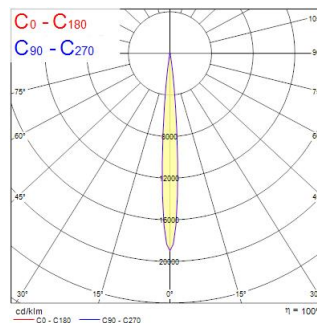

Tekniset ominaisuudet

Mitat (mm)

Valonjakotiedostot

Distance [m]	Cone diameter [m]	Beam diameter [m]	Beam angle [°]	Illuminance [lx]
0.5	0.05	0.071	4.3°	4100
1.0	0.15	0.143	4.3°	1040
1.5	0.23	0.168	4.3°	656
2.0	0.30	0.190	4.3°	495
2.5	0.38	0.211	4.3°	398
3.0	0.45	0.229	4.3°	305

Distance [m] Cone diameter [m] Illuminance [lx]
 — C0 - C180 (Half beam angle: 8.6°)

Concord Beacon Muse 4000k SM SSC White

Tuotenro: 2062579

Concord

Perustiedot

Tuotenimi	Concord Beacon Muse 4000k SM SSC White
Teknologia	LED
Kanta	N/A
Runko	Alumiini
Asennus	Pinta-asennus kattopintaan, Pinta-asennus seinään
Sisäänrakennettu läsnäolotunnistin	NONE
Valaisinluokka	Suljettu
Käyttökohteet	Museot ja galleriat, Myymälät, Hotellit ja ravintolat
Käyttölämpötila-alue (°C)	-10°C...+35°C
Yhteensopiva virtuaaliavustajien kanssa	N/A
ETIM-luokka	EC001744
Takuu	5 vuotta

Optiset tiedot

Valaisimen valovirta (lm)	1100
Valotehokkuus (lm/W)	61
Valaisimen hyötysuhde LOR (%)	100
Väriämpötila (K)	4000
Valon väri	Neutraali valkoinen
Värintoistoindeksi (CRI)	97
Valon värin vaihtelu (SDCM)	SDCM2
Valovoima (cd)	1100
Valonjaon tyyppi	Symmetrinen
Fotobiologinen riskiluokka	RG1