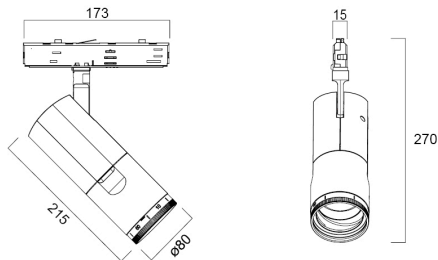

Concord Beacon Muse 3000k Dali Black

Tuotenro: 2062587

Concord

Simple and slick integral design with no driver box and without any visible screws New technology utilization for improved performance Invisible in-track Adaptor for an impressive architectural look Extremely precise light beams due to the high-quality lens $\varnothing 80\text{mm}$ die-cast aluminium body, Adjustable beam angle: between $8^\circ - 55^\circ$, Textured black finishing colour Light color temperature: 3000K, warm light System power: 18W, Fixture lumen output: 980lm, efficacy: 55lm/W, Ra97 typical, LED chromacity: 2 step MacAdam ellipse LED source (SDCM2), IR/UV free light source without heat radiation Operating voltage 220-240V / 50-60Hz, DALI suitable for installation on 3-circuit tracks, please check compatibility list on the instruction sheet. Compatible with OneTrack Electrical protection: Class II. Degree of protection: IP20, suitable for indoor environment only Horizontal rotation: 355° , vertical tilt: 90° Nominal product dimensions: D.80mmx215mm 5 years warranty. Suitable for track mounting

Tekniset ominaisuudet

Mitat (mm)

Valonjakotiedostot

Distance [m]	Cone diameter [m]	Beam diameter [m]	Beam diameter [m]	Illuminance [lx]
0.5	0.08	0.08	0.08	20396
	0.06	0.06	0.06	17202
1.0	0.15	0.15	0.15	8296
	0.16	0.16	0.16	4267
1.5	0.23	0.23	0.23	3733
	0.24	0.24	0.24	1984
2.0	0.31	0.31	0.31	2100
	0.31	0.31	0.31	1077
2.5	0.38	0.38	0.38	1344
	0.39	0.39	0.39	689
3.0	0.46	0.46	0.46	902
	0.47	0.47	0.47	479

Pakkaustiedot

EAN-koodi	5025768625871
Yksittäispakkauksen pituus / korkeus (cm)	30.5
Yksittäispakkauksen leveys (cm)	13.5
Yksittäispakkauksen syvyys (cm)	20.5
DUN14 (tukkupakkaus 1)	05025768625871
Kappalemäärä tukkupakkaus 2	1
Tukkupakkaus 2 pituus / korkeus (cm)	30.5
Tukkupakkaus 2 leveys (cm)	13.5
Tukkupakkaus 2 syvyys (cm)	20.5