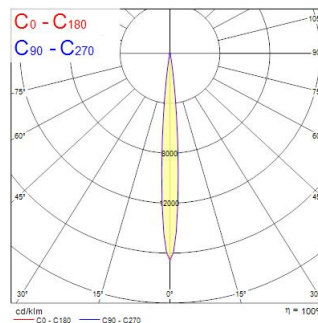

Tekniset ominaisuudet

Mitat (mm)

Valonjakotiedostot

Distance [m]	Cone diameter [m]	Beam diameter [m]	Beam diameter [m]	Illuminance [lx]
0.5	0.08	0.08	0.08	20396
	0.06	0.06	0.06	17202
1.0	0.15	0.15	0.15	8296
	0.16	0.16	0.16	4267
1.5	0.23	0.23	0.23	3733
	0.24	0.24	0.24	1984
2.0	0.31	0.31	0.31	2100
	0.31	0.31	0.31	1077
2.5	0.38	0.38	0.38	1344
	0.39	0.39	0.39	689
3.0	0.46	0.46	0.46	902
	0.47	0.47	0.47	479

Optiset tiedot

Valaisimen valovirta (lm)	980
Valotehokkuus (lm/W)	55
Valaisimen hyötysuhde LOR (%)	100
Väriämpötila (K)	3000
Valon väri	Lämmin valkoinen
Värintoistoindeksi (CRI)	97
Valon värin vaihtelu (SDCM)	SDCM2
Valovoima (cd)	980
Valonjaon tyyppi	Symmetrinen
Fotobiologinen riskiluokka	RG1