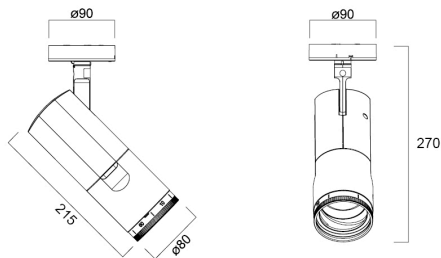

Concord Beacon Muse 3000k SM Dali White

Tuotenro: 2062590

Concord

Simple and slick integral design with no driver box and without any visible screws New technology utilization for improved performance Invisible in-track adaptor for an impressive architectural look Extremely precise light beams due to the high-quality lens $\varnothing 80\text{mm}$ die-cast aluminium body, Adjustable beam angle: between $8^\circ - 55^\circ$, Textured white finishing colour Light color temperature: 3000K, warm light System power: 18W, Fixture lumen output: 980lm, efficacy: 55lm/W, Ra97 typical, LED chromacity: 2 step MacAdam ellipse LED source (SDCM2), IR/UV free light source without heat radiation Operating voltage 220-240V / 50-60Hz, DALI Surface mounting with surface mounting base. Electrical protection: Class II. Degree of protection: IP20, suitable for indoor environment only Horizontal rotation: 355° , vertical tilt: 90° Nominal product dimensions: D.80mmx215mm 5 years warranty. Suitable for ceiling surface mounting, and wall surface mounting

Tekniset ominaisuudet

Mitat (mm)

Valonjakotiedostot

Distance [m]	Cone diameter [m]	Beam diameter [m]	Beam diameter [m]	Illuminance [lx]
0.5	0.38	0.05	0.05	20396
	0.38	0.05	0.05	17202
	0.38	0.05	0.05	16562
1.0	0.75	0.10	0.10	8296
	0.75	0.10	0.10	4367
	0.75	0.10	0.10	4206
1.5	1.13	0.15	0.15	3733
	1.13	0.24	0.24	1944
	1.13	0.24	0.24	1889
2.0	1.51	0.20	0.20	2100
	1.51	0.31	0.31	1077
	1.51	0.31	0.31	1051
2.5	1.89	0.25	0.25	1344
	1.89	0.39	0.39	688
	1.89	0.39	0.39	673
3.0	2.27	0.30	0.30	902
	2.27	0.47	0.47	479
	2.27	0.47	0.47	467

Pakkaustiedot

EAN-koodi	5025768625901
Yksittäispakkauksen pituus / korkeus (cm)	30.5
Yksittäispakkauksen leveys (cm)	13.5
Yksittäispakkauksen syvyys (cm)	20.5
DUN14 (tukkupakkaus 1)	05025768625901
Kappalemäärä tukkupakkaus 2	1
Tukkupakkaus 2 pituus / korkeus (cm)	30.5
Tukkupakkaus 2 leveys (cm)	13.5
Tukkupakkaus 2 syvyys (cm)	20.5