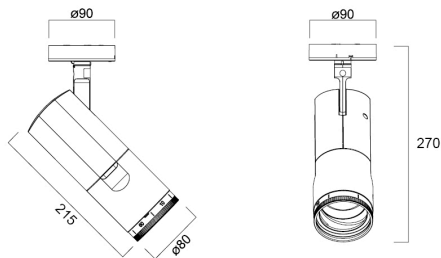

Concord Beacon Muse 2700k SM Dali Black

Tuotenro: 2062592

Concord

Simple and slick integral design with no driver box and without any visible screws New technology utilization for improved performance Invisible in-track adaptor for an impressive architectural look Extremely precise light beams due to the high-quality lens $\varnothing 80\text{mm}$ die-cast aluminium body, Adjustable beam angle: between $8^\circ - 55^\circ$, Textured black finishing colour Light color temperature: 2700K, candle light System power: 18W, Fixture lumen output: 940lm, efficacy: 52lm/W, Ra97 typical, LED chromacity: 2 step MacAdam ellipse LED source (SDCM2), IR/UV free light source without heat radiation Operating voltage 220-240V / 50-60Hz, DALI Surface mounting with surface mounting base. Electrical protection: Class II. Degree of protection: IP20, suitable for indoor environment only Horizontal rotation: 355° , vertical tilt: 90° Nominal product dimensions: D.80mmx215mm 5 years warranty. Suitable for ceiling surface mounting, and wall surface mounting

Tekniset ominaisuudet

Mitat (mm)

Valonjakotiedostot

Distance [m]	Cone diameter [m]	Beam diameter [m]	Beam diameter [m]	Illuminance [lx]
0.5	0.38	0.06	0.06	3532
			0.06	1766
			0.07	1000
1.0	0.15	0.15	0.15	890
			0.15	438
			0.17	252
1.5	0.23	0.23	0.23	399
			0.23	194
			0.27	101
2.0	0.31	0.30	0.30	227
			0.30	107
			0.35	58
2.5	0.38	0.38	0.38	142
			0.38	61
			0.45	32
3.0	0.46	0.45	0.45	90
			0.45	40
			0.53	20

Pakkaustiedot

EAN-koodi	5025768625925
Yksittäispakkauksen pituus / korkeus (cm)	30.5
Yksittäispakkauksen leveys (cm)	13.5
Yksittäispakkauksen syvyys (cm)	20.5
DUN14 (tukkupakkaus 1)	05025768625925
Kappalemäärä tukkupakkaus 2	1
Tukkupakkaus 2 pituus / korkeus (cm)	30.5
Tukkupakkaus 2 leveys (cm)	13.5
Tukkupakkaus 2 syvyys (cm)	20.5