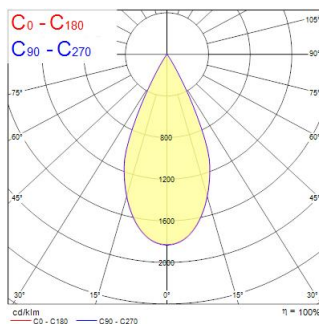

Tekniset ominaisuudet

Mitat (mm)

Valonjakotiedostot

Distance [m]	Cone diameter [m]	Beam diameter [m]	Beam diameter [m]	Illuminance [lx]
0.5	0.15	0.15	0.15	19491
	0.15	0.15	0.15	8000
1.0	0.31	0.30	0.30	4733
	0.30	0.30	0.30	2098
1.5	0.46	0.45	0.45	1532
	0.45	0.45	0.45	892
2.0	0.62	0.60	0.60	1021
	0.60	0.60	0.60	552
2.5	0.77	0.76	0.76	680
	0.76	0.76	0.76	371
3.0	0.93	0.91	0.91	455
	0.91	0.91	0.91	251

Distance [m] Cone diameter [m] Beam diameter [m] Illuminance [lx]
 — C0 - C180 (Half beam angle: 17.0°)
 — C90 - C270 (Half beam angle: 17.0°)

Concord Beacon Muse Tune SSC White

Tuotenro: 2062909

Concord