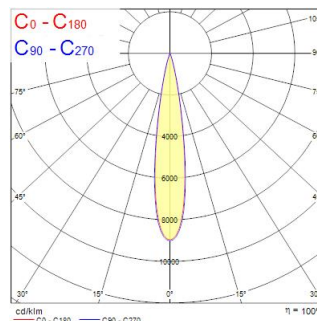

Tekniset ominaisuudet

Mitat (mm)

Valonjakotiedostot

Distance [m]	Cone diameter [m]	Beam diameter [m]	Illuminance [lx]
0.5	0.15 0.15	0.075 0.075	19491 8000 8000
1.0	0.31 0.30	0.155 0.15	4133 2098 2098
1.5	0.46 0.45	0.232 0.225	1832 982 982
2.0	0.62 0.60	0.31 0.30	1031 652 652
2.5	0.77 0.76	0.385 0.38	680 521 521
3.0	0.93 0.91	0.465 0.455	488 482 482

Legend:
— C0 - C180 (Half beam angle: 17.0°)
— C90 - C270 (Half beam angle: 17.0°)