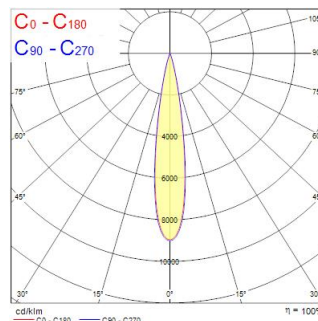

Tekniset ominaisuudet

Mitat (mm)

Valonjakotiedostot

Distance [m]	Cone diameter [m]	Beam diameter [m]	Illuminance [lx]
0.5	0.15	0.15	19491
		0.15	8000
		0.15	8000
1.0	0.31	0.30	4133
		0.30	2000
		0.30	2000
1.5	0.46	0.45	1832
		0.45	900
		0.45	900
2.0	0.62	0.60	1031
		0.60	450
		0.60	450
2.5	0.77	0.76	660
		0.76	250
		0.76	250
3.0	0.93	0.91	408
		0.91	150
		0.91	150

Distance [m] Cone diameter [m] Illuminance [lx]
 — C0 - C180 (Half beam angle: 17.0°)
 — C90 - C270 (Half beam angle: 17.0°)

Concord Beacon Muse Tune SM SSC Black

Tuotenro: 2062914

Concord

Perustiedot

Tuotenimi	Concord Beacon Muse Tune SM SSC Black
Teknologia	LED
Kanta	N/A
Runko	Alumiini
Asennus	Pinta-asennus kattopintaan, Pinta-asennus seinään
Sisäänrakennettu läsnäolotunnistin	NONE
Valaisinluokka	Suljettu
Käyttökohteet	Hotellit ja ravintolat, Museot ja galleriat, Myymälät
Käyttölämpötila-alue (°C)	-10°C...+30°C
Yhteensopiva virtuaaliavustajien kanssa	N/A
ETIM-luokka	EC001744
Takuu	5 vuotta

Optiset tiedot

Valaisimen valovirta (lm)	235-760
Valotehokkuus (lm/W)	36
Valaisimen hyötysuhde LOR (%)	100
Valon väri	Tuneable White
Värintoistoindeksi (CRI)	98
Valon värin vaihtelu (SDCM)	SDCM2
Valovoima (cd)	760
Valonjaon tyyppi	Symmetrinen
Fotobiologinen riskiluokka	RG1