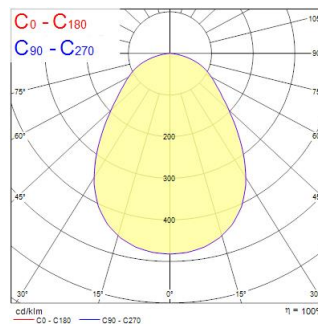

Tekniset ominaisuudet

Mitat (mm)

Valonjakotiedostot

Distance [m]	Cone diameter [m]	Beam diameter [m]	Beam diameter [ft]	Illuminance [lx]
0.5	0.88	0.70	0.70	723
1.0	1.76	1.40	1.40	361
1.5	2.64	2.10	2.10	161
2.0	3.53	2.80	2.80	91
2.5	4.41	3.50	3.50	57
3.0	5.29	4.20	4.20	41

Distance [m] Cone diameter [m] Illuminance [lx]
 — C0 - C180 (Half beam angle: 82.8°)

PIXER RECESSED 600X600 HE 4P 4000K SSC01

Tuotenro: 2069351

Concord

Perustiedot

Tuotenimi	PIXER RECESSED 600X600 HE 4P 4000K SSC01
Teknologia	LED
Runko	Teräs
Asennus	Uppoasennus kattopintaan, Pinta- asennus kattopintaan
Valaisinluokka	Suljettu
Käyttökohteet	Opetustilat, Hotellit ja ravintolat, Toimistot
Käyttölämpötila Tq (°C)	25
ETIM-luokka	EC002892
Sähkönumero FI	4262007
Takuu	5 vuotta