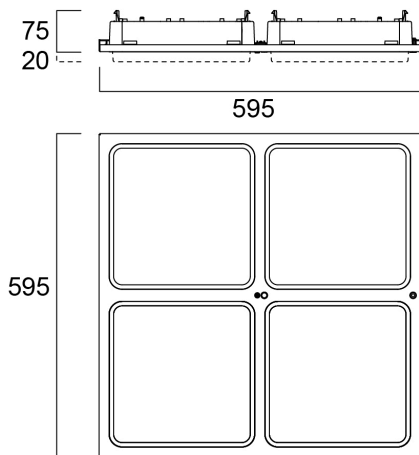

PIXER RECESSED 600X600 HE 4P 4000K SSC01

Tuotenro: 2069351

Concord

PIXER RECESSED 600X600 HE 4P 4000K SSC01 is a high performance low glare office luminaire with individually adjustable light pods to enhance architectural design. Diffuser is made of optical grade polycarbonate with an optical film for high efficacy and excellent glare control. Suitable for offices where aesthetics is important. Ceiling recessed 600x600mm, White colour - RAL9010. SylSmart stand alone office capable, 4000K Neutral White LED, CRI>80, chromaticity tolerance of 3-step MacAdam ellipse. Lumen package of 3750 lm, total power consumption 26W, efficacy 144lm/W. Lifespan 67,000 hours L90B10. UGR<19. IK07, IP20. Electrical protection: Class II. Glow wire test 850°C.

Tekniset ominaisuudet

Mitat (mm)

Valonjakotiedostot

Distance [m]	Cone diameter [m]	Beam diameter [m]	Beam diameter [ft]	Illuminance [lx]
0.5	0.88	0.70	0.70	723
1.0	1.76	1.40	1.40	361
1.5	2.64	2.10	2.10	161
2.0	3.53	2.80	2.80	91
2.5	4.41	3.50	3.50	57
3.0	5.29	4.20	4.20	41

Distance [m] Cone diameter [m] Illuminance [lx]
 — C0 - C180 (Half beam angle: 82.8°)

PIXER RECESSED 600X600 HE 4P 4000K SSC01

Tuotenro: 2069351

Concord

Perustiedot

Tuotenimi	PIXER RECESSED 600X600 HE 4P 4000K SSC01
Teknologia	LED
Runko	Teräs
Asennus	Uppoasennus kattopintaan, Pinta- asennus kattopintaan
Valaisinluokka	Suljettu
Käyttökohteet	Opetustilat, Hotellit ja ravintolat, Toimistot
Käyttölämpötila Tq (°C)	25
ETIM-luokka	EC002892
Sähkönumero FI	4262007
Takuu	5 vuotta

Pakkaustiedot

EAN-koodi	5025768693511
Yksittäispakkauksen pituus / korkeus (cm)	72.8
Yksittäispakkauksen leveys (cm)	63.0
Yksittäispakkauksen syvyys (cm)	15.9
DUN14 (tukkupakkaus 1)	05025768693511
Kappalemäärä tukkupakkaus 2	1
Tukkupakkaus 2 pituus / korkeus (cm)	72.8
Tukkupakkaus 2 leveys (cm)	63.0
Tukkupakkaus 2 syvyys (cm)	15.9
Turvallisuustiedot	
Hehkulankatesti (°C)	650
Käyttö vain kuivissa tiloissa	Kyllä