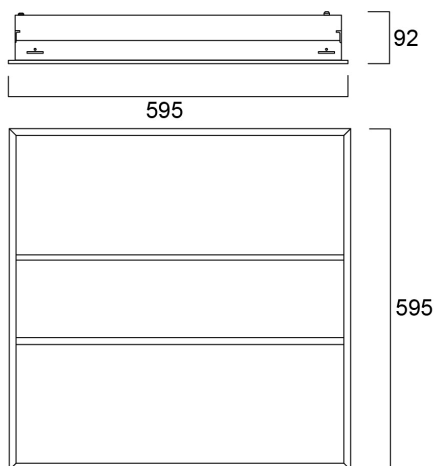

OFFICELYTE 600 4000K C90 HE SSA01D

Tuotenro: 2069533

Concord

OFFICELYTE 600 HE (High Efficiency) SYLSMART CONNECTED ILMAN TUNNISTINTA on erittäin tehokas uppoasennettava paneelivalaisin. Teho 24W, valovirta 3150 lm, värielämpötila 4000K, MacAdam SDCM3, värintoistoindeksi CRI90. UGR<19, joten valaisin minimoi häikäisyn ja takaa miellyttävän valaistuksen. Häikäisysooja mikroprisma/opaali. Täyttää sisävalaistusstandardin SFS-EN 12464-1-2011 vaatimukset valaistusvoimakkuuksista. Soveltuu erinomaisesti toimisto- ja koulutusympäristöihin sekä korkeisiin tiloihin. Koteloitu rakenne estää pölyn pääsyn valaisimeen ja parantaa valaistuksen alenemakeroitinta. RAL9016 valkoinen runko terästä. Asennus T-listan päälle, saatavilla asennussarjat levykatto- ja piilolista-asennukseen. Voidaan asentaa 20 – 50 mm levykattomateriaaleihin.

Tekniset ominaisuudet

Mitat (mm)

Valonjakotiedostot

Distance [m]	Cone diameter [m]	Beam angle [°]	Beam angle [°]	Illuminance [lx]
0.5	0.72	35°	180	600
	0.95	43°	154	
1.0	1.43	35°	408	1700
	1.90	43°	330	
1.5	2.15	35°	296	786
	2.85	43°	216	
2.0	2.85	35°	174	425
	3.80	43°	111	
2.5	3.58	35°	114	272
	4.74	43°	82	
3.0	4.30	35°	81	189
	5.69	43°	58	

Pakkaustiedot

EAN-koodi	5025768695331
Yksittäispakkauksen pituus / korkeus (cm)	67.0
Yksittäispakkauksen leveys (cm)	10.0
Yksittäispakkauksen syvyys (cm)	61.5
DUN14 (tukkupakkaus 1)	05025768695331
Kappalemäärä tukkupakkaus 2	1
Tukkupakkaus 2 pituus / korkeus (cm)	67.0
Tukkupakkaus 2 leveys (cm)	10.0
Tukkupakkaus 2 syvyys (cm)	61.0