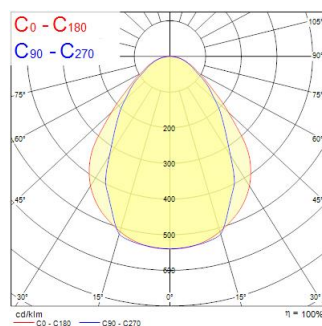

Valonjakotiedostot

Distance [m]	Cone diameter [m]	Beam diameter [m]	Beam diameter [m]	Illuminance [lx]
0.5	0.72	0.95	0.95	907
			35°	240
1.0	1.43	1.90	1.90	228
			35°	611
1.5	2.15	2.85	2.85	107
			35°	33
2.0	2.86	3.80	3.80	57
			35°	15
2.5	3.58	4.74	4.74	36
			35°	7
3.0	4.30	5.69	5.69	22
			35°	4