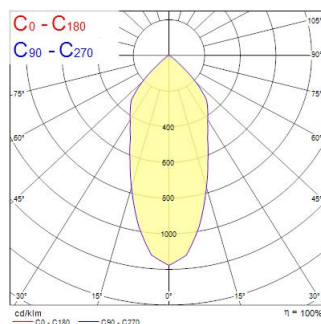

Tekniset ominaisuudet

Mitat (mm)

Valonjakotiedostot

Distance [m]	Cone diameter [m]	E(0°)	E/C(0°)	21.9°	Illuminance [lx]
0.5	0.40	5171	5171	460	12116
1.0	0.80	2585	2585	230	3029
1.5	1.21	1723	1723	154	1211
2.0	1.61	1292	1292	115	885
2.5	2.01	1029	1029	92	707
3.0	2.41	828	828	73	567

Distance [m] Cone diameter [m] Illuminance [lx]
C0 - C180 (Half beam angle: 43.8°)

EXPOSPOT 90 ADJUSTABLE HE RA90 3000K MB WHITE

Tuotenro: 2070036

Concord

Perustiedot

Tuotenimi	EXPOSPOT 90 ADJUSTABLE HE RA90 3000K MB WHITE
Teknologia	LED
Kanta	N/A
Runko	Alumiini
Asennus	Uppoasennus kattopintaan
Valaisinluokka	Suljettu
Käyttökohteet	Hotellit ja ravintolat, Museot ja galleriat, Myymälät
Käyttölämpötila Tq (°C)	25
ETIM-luokka	EC001744
Takuu	5 vuotta