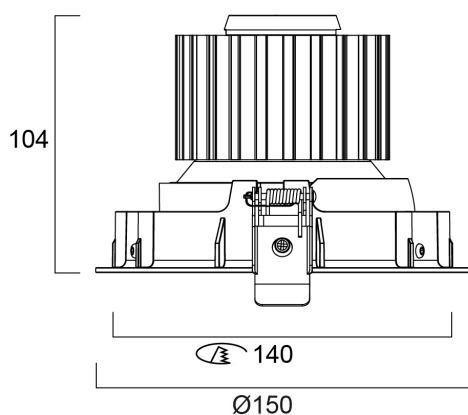

EXPOSPOT 90 ADJUSTABLE HE RA90 3000K MB WHITE

Tuotenro: 2070036

Concord

Integrated LED adjustable accent downlight, single head, ideal for retail and display applications, die-cast aluminium body, passive cooling, beam angle: 44°, optics: aluminium reflector and lens combination, colour temperature: 3000K warm white, total system power: 28W, total fixture output: 2573lm, 92lm/W, LOR: 100%, colour rendering: Ra 90 typical, LED Chromacity: 3 step MacAdam ellipse, IR/UV free light source without heat radiation, operating voltage: 220-240V / 50-60Hz, electronic driver, non-dimmable, electrical protection: CLASS II, ingress protection rating: IP20, suitable for internal environment only, ceiling cut-out: 140mm, dimensions: 150x104mm, weight: 0.77kg.

Tekniset ominaisuudet

Mitat (mm)

Valonjakotiedostot

Distance [m]	Cone diameter [m]	E(0°)	E/C(0°)	21.9°	Illuminance [lx]
0.5	0.40	5171	5171	460	12116
1.0	0.80	2585	2585	230	3029
1.5	1.21	1723	1723	154	1211
2.0	1.61	1292	1292	115	885
2.5	2.01	1029	1029	92	707
3.0	2.41	828	828	73	567

Distance [m] Cone diameter [m] Illuminance [lx]
C0 - C180 (Half beam angle: 43.8°)

EXPOSPOT 90 ADJUSTABLE HE RA90 3000K MB WHITE

Tuotenro: 2070036

Concord

Perustiedot

Tuotenimi	EXPOSPOT 90 ADJUSTABLE HE RA90 3000K MB WHITE
Teknologia	LED
Kanta	N/A
Runko	Alumiini
Asennus	Uppoasennus kattopintaan
Valaisinluokka	Suljettu
Käyttökohteet	Hotellit ja ravintolat, Museot ja galleriat, Myymälät
Käyttölämpötila Tq (°C)	25
ETIM-luokka	EC001744
Takuu	5 vuotta

Pakkaustiedot

EAN-koodi	5025768700363
Yksittäispakkauksen pituus / korkeus (cm)	18.0
Yksittäispakkauksen leveys (cm)	18.0
Yksittäispakkauksen syvyys (cm)	16.0
DUN14 (tukkupakkaus 1)	05025768700363
Kappalemäärä tukkupakkaus 2	1
Tukkupakkaus 2 pituus / korkeus (cm)	18.0
Tukkupakkaus 2 leveys (cm)	18.0
Tukkupakkaus 2 syvyys (cm)	16.0