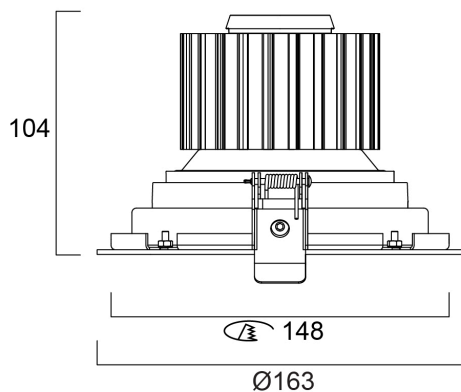

EXPOSPOT 90 CARDAN HE RA90 4000K WB WHITE

Tuotenro: 2070046

Concord

Integrated LED gimbal accent downlight, single head, ideal for retail and display applications, die-cast aluminium body, passive cooling, beam angle: 57°, optics: aluminium reflector and lens combination, colour temperature: 4000K neutral white, total system power: 28W, total fixture output: 2855lm, 102lm/W, LOR: 100%, colour rendering: Ra 90 typical, LED Chromacity: 3 step MacAdam ellipse, IR/UV free light source without heat radiation, operating voltage: 220-240V / 50-60Hz, electronic driver, non-dimmable, electrical protection: CLASS II, ingress protection rating: IP20, suitable for internal environment only, ceiling cut-out: 148mm, dimensions: 163x104mm, weight: 0.77kg.

Tekniset ominaisuudet

Mitat (mm)

Valonjakotiedostot

Distance [m]	Cone diameter [m]	Beam diameter [m]	Illuminance [lx]
0.5	0.55	0.07	1090
1.0	1.09	0.14	274
1.5	1.64	0.21	121
2.0	2.18	0.28	67
2.5	2.73	0.35	40
3.0	3.27	0.42	23

Distance [m] Cone diameter [m] Beam diameter [m] Illuminance [lx]
 — C0 - C180 (Half beam angle: 57.2°)

EXPOSPOT 90 CARDAN HE RA90 4000K WB WHITE

Tuotenro: 2070046

Concord

Perustiedot

Tuotenimi	EXPOSPOT 90 CARDAN HE RA90 4000K WB WHITE
Teknologia	LED
Runko	Alumiini
Asennus	Uppoasennus kattopintaan
Valaisinluokka	Suljettu
Käyttökohteet	Hotellit ja ravintolat, Museot ja galleriat, Myymälät
Käyttölämpötila Tq (°C)	25
ETIM-luokka	EC001744
Takuu	5 vuotta

Pakkaustiedot

EAN-koodi	5025768700462
Yksittäispakkauksen pituus / korkeus (cm)	18.0
Yksittäispakkauksen leveys (cm)	18.0
Yksittäispakkauksen syvyys (cm)	16.0
DUN14 (tukkupakkaus 1)	05025768700462
Kappalemäärä tukkupakkaus 2	1
Tukkupakkaus 2 pituus / korkeus (cm)	18.0
Tukkupakkaus 2 leveys (cm)	18.0
Tukkupakkaus 2 syvyys (cm)	16.0