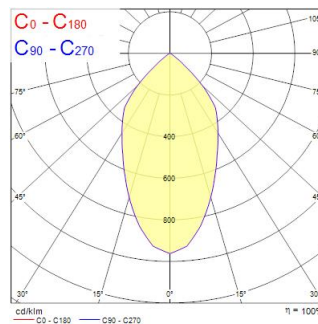

Tekniset ominaisuudet

Mitat (mm)

Valonjakotiedostot

Distance [m]	Cone diameter [m]	Beam diameter [m]	Illuminance [lx]
0.5	0.55	0.07	1090
1.0	1.09	0.14	274
1.5	1.64	0.21	121
2.0	2.18	0.28	67
2.5	2.73	0.35	40
3.0	3.27	0.42	23

Distance [m] Cone diameter [m] Beam diameter [m] Illuminance [lx]
 — C0 - C180 (Half beam angle: 57.2°)

EXPOSPOT 90 CARDAN HE RA90 4000K WB WHITE

Tuotenro: 2070046

Concord

Perustiedot

Tuotenimi	EXPOSPOT 90 CARDAN HE RA90 4000K WB WHITE
Teknologia	LED
Runko	Alumiini
Asennus	Uppoasennus kattopintaan
Valaisinluokka	Suljettu
Käyttökohteet	Hotellit ja ravintolat, Museot ja galleriat, Myymälät
Käyttölämpötila Tq (°C)	25
ETIM-luokka	EC001744
Takuu	5 vuotta

Optiset tiedot

Valaisimen valovirta (lm)	2855
Valotehokkuus (lm/W)	102
Valaisimen hyötysuhde LOR (%)	100
Väriämpötila (K)	4000
Valon väri	Neutraali valkoinen
Värintoistoindeksi (CRI)	90
Valon värin vaihtelu (SDCM)	SDCM3
Avauskulma (°)	57
Fotobiologinen riskiluokka	RG1