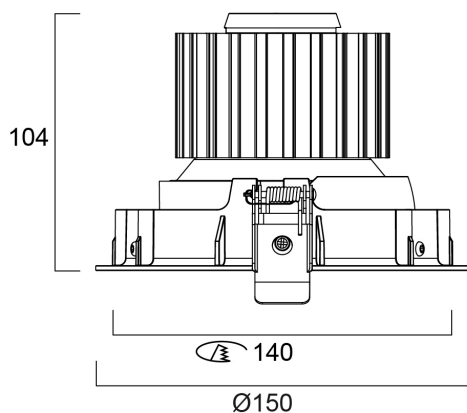

EXPOSPOT 90 ADJUSTABLE HO RA90 3000K WB WHITE

Tuotenro: 2070074

Concord

Integrated LED adjustable accent downlight, single head, ideal for retail and display applications, die-cast aluminium body, passive cooling, beam angle: 56°, optics: aluminium reflector and lens combination, colour temperature: 3000K warm white, total system power: 35W, total fixture output: 3293lm, 94lm/W, LOR: 100%, colour rendering: Ra 90 typical, LED Chromacity: 3 step MacAdam ellipse, IR/UV free light source without heat radiation, operating voltage: 220-240V / 50-60Hz, electronic driver, non-dimmable, electrical protection: CLASS II, ingress protection rating: IP20, suitable for internal environment only, ceiling cut-out: 140mm, dimensions: 150x104mm, weight: 0.77kg.

Tekniset ominaisuudet

Mitat (mm)

Valonjakotiedostot

Distance [m]	Cone diameter [m]	E(0°)	E(C0°)	Illuminance [lx]
0.5	0.53	5171	5171	12943
1.0	1.06	5171	5171	3236
1.5	1.60	5171	5171	1438
2.0	2.13	5171	5171	809
2.5	2.66	5171	5171	518
3.0	3.19	5171	5171	380

Elinikätiedot

Elinikä - L70 B50	100000
Elinikä - L80 B20	100000
Elinikä - L90 B10	54500

EXPOSPOT 90 ADJUSTABLE HO RA90 3000K WB WHITE

Tuotenro: 2070074

Concord

Rakennetiedot

Rungon väri	Valkoinen
IP-luokka	IP20
IK-luokka	IK02
Leveys (mm)	150
Korkeus (mm)	104
Tuotteen halkaisija (mm)	150
Paino (kg)	0.77
Upotussyvyys (mm)	104

Pakkaustiedot

EAN-koodi	5025768700745
Yksittäispakkauksen pituus / korkeus (cm)	18.0
Yksittäispakkauksen leveys (cm)	18.0
Yksittäispakkauksen syvyys (cm)	16.0
DUN14 (tukkupakkaus 1)	05025768700745
Kappalemäärä tukkupakkaus 2	1
Tukkupakkaus 2 pituus / korkeus (cm)	18.0
Tukkupakkaus 2 leveys (cm)	18.0
Tukkupakkaus 2 syvyys (cm)	16.0