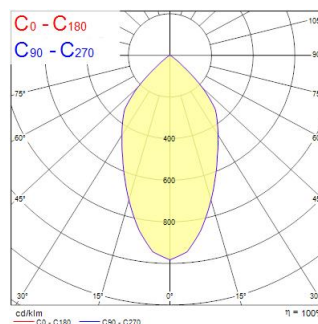

Valonjakotiedostot

Distance [m]	Cone diameter [m]	E(0°)	E(C0°)	Illuminance [lx]
0.5	0.53	5171	5171	12943
1.0	1.06	5171	5171	3236
1.5	1.60	5171	5171	1438
2.0	2.13	5171	5171	809
2.5	2.66	5171	5171	518
3.0	3.19	5171	5171	380

— C0 - C180 (Half beam angle: 56.0°)