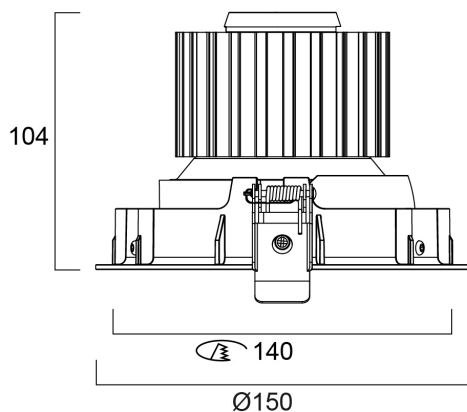

EXPOSPOT 90 ADJUSTABLE HO RA90 3000K MB BLACK

Tuotenro: 2070111

Concord

Integrated LED adjustable accent downlight, single head, ideal for retail and display applications, die-cast aluminium body, black colour housing, passive cooling, beam angle: 44°, optics: aluminium reflector and lens combination, colour temperature: 3000K, total system power: 35W, total fixture output: 3180lm, 91lm/W, LOR: 100%, colour rendering: Ra 90 typical, LED Chromacity: 3 step MacAdam ellipse, IR/UV free light source without heat radiation, operating voltage: 220-240V / 50-60Hz, electronic driver, non-dimmable, electrical protection: CLASS II, ingress protection rating: IP20, suitable for internal environment only, ceiling cut-out: 140mm, outer dimensions: 150x104mm, weight: 0.77kg.

Tekniset ominaisuudet

Mitat (mm)

Valonjakotiedostot

Distance [m]	Cone diameter [m]	Beam diameter [m]	Illuminance [lx]
0.5	0.41	0.21	14811
1.0	0.81	0.42	3702
1.5	1.22	0.63	1566
2.0	1.62	0.84	909
2.5	2.03	1.05	582
3.0	2.44	1.26	411

Pakkaustiedot

EAN-koodi	5025768701117
Yksittäispakkauksen pituus / korkeus (cm)	18.0
Yksittäispakkauksen leveys (cm)	18.0
Yksittäispakkauksen syvyys (cm)	16.0
DUN14 (tukkupakkaus 1)	05025768701117
Kappalemäärä tukkupakkaus 2	1
Tukkupakkaus 2 pituus / korkeus (cm)	18.0
Tukkupakkaus 2 leveys (cm)	18.0
Tukkupakkaus 2 syvyys (cm)	16.0