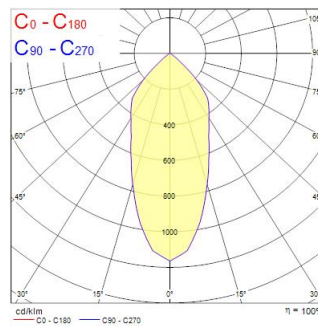

Valonjakotiedostot

Distance [m]	Cone diameter [m]	Beam diameter [m]	Illuminance [lx]
0.5	0.41	0.21	14811
1.0	0.81	0.42	3702
1.5	1.22	0.63	1566
2.0	1.62	0.84	909
2.5	2.03	1.05	582
3.0	2.44	1.26	411

— C0 - C180 (Half beam angle: 44.2°)