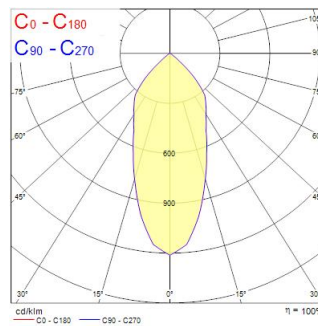

Tekniset ominaisuudet

Mitat (mm)

Valonjakotiedostot

Distance [m]	Cone diameter [m]	Beam diameter [m]	Illuminance [lx]
0.5	0.38	0.21	1677
1.0	0.76	0.42	419
1.5	1.14	0.63	184
2.0	1.52	0.84	104
2.5	1.90	1.05	67
3.0	2.28	1.26	46

Distance [m] Cone diameter [m] Illuminance [lx]
 — C0 - C180 (Half beam angle: 42.8°)

EXPOSPOT 90 DUO HO RA90 4000K MB BLACK

Tuotenro: 2070118

Concord

Perustiedot

Tuotenimi	EXPOSPOT 90 DUO HO RA90 4000K MB BLACK
Teknologia	LED
Kanta	N/A
Runko	Alumiini
Asennus	Uppoasennus kattopintaan
Valaisinluokka	Suljettu
Käyttökohteet	Hotellit ja ravintolat, Museot ja galleriat, Myymälät
Käyttölämpötila Tq (°C)	25
ETIM-luokka	EC001744
Takuu	5 vuotta

Optiset tiedot

Valaisimen valovirta (lm)	2 x 3458
Valotehokkuus (lm/W)	95
Valaisimen hyötysuhde LOR (%)	100
Väriämpötila (K)	3000
Valon väri	Neutraali valkoinen
Värintoistoindeksi (CRI)	90
Valon värin vaihtelu (SDCM)	SDCM3
Avauskulma (°)	44
Fotobiologinen riskiluokka	RG1