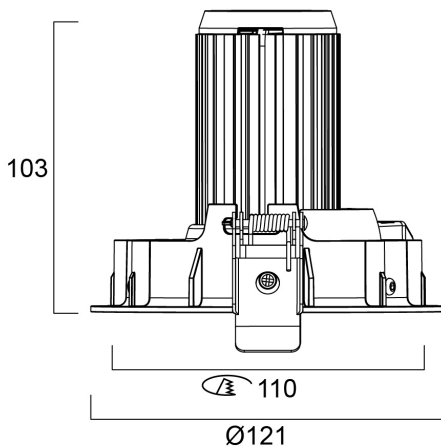

EXPOSPOT 90 DUO HO RA90 4000K MB BLACK

Tuotenro: 2070118

Concord

Integrated LED gimbal accent downlight, duo head, ideal for retail and display applications, die-cast aluminium body, black colour housing, passive cooling, beam angle: 44°, optics: aluminium reflector and lens combination, colour temperature: 3000K, total system power: 107W, total fixture output: 2 x 3458lm, 95lm/W, LOR: 100%, colour rendering: Ra 90 typical, LED Chromacity: 3 step MacAdam ellipse, IR/UV free light source without heat radiation, operating voltage: 220-240V / 50-60Hz, electronic driver, non-dimmable, electrical protection: CLASS II, ingress protection rating: IP20, suitable for internal environment only, ceiling cut-out: 148x422mm, outer dimensions: 163x104mm, weight: 2.1kg.

Tekniset ominaisuudet

Mitat (mm)

Valonjakotiedostot

Distance [m]	Cone diameter [m]	Beam diameter [m]	Illuminance [lx]
0.5	0.38	0.21	1677
1.0	0.76	0.42	419
1.5	1.14	0.63	184
2.0	1.52	0.84	104
2.5	1.90	1.05	67
3.0	2.28	1.26	46

Distance [m] Cone diameter [m] Illuminance [lx]
 — C0 - C180 (Half beam angle: 42.8°)

EXPOSPOT 90 DUO HO RA90 4000K MB BLACK

Tuotenro: 2070118

Concord

Perustiedot

Tuotenimi	EXPOSPOT 90 DUO HO RA90 4000K MB BLACK
Teknologia	LED
Kanta	N/A
Runko	Alumiini
Asennus	Uppoasennus kattopintaan
Valaisinluokka	Suljettu
Käyttökohteet	Hotellit ja ravintolat, Museot ja galleriat, Myymälät
Käyttölämpötila Tq (°C)	25
ETIM-luokka	EC001744
Takuu	5 vuotta

Elinikätiedot

Elinikä - L70 B50	100000
Elinikä - L80 B20	100000
Elinikä - L90 B10	54500

EXPOSPOT 90 DUO HO RA90 4000K MB BLACK

Tuotenro: 2070118

Concord

Rakennetiedot

Rungon väri	Musta
IP-luokka	IP20
IK-luokka	IK02
Pituus (mm)	437
Leveys (mm)	163
Korkeus (mm)	104
Paino (kg)	2.1
Upotussyvyys (mm)	104