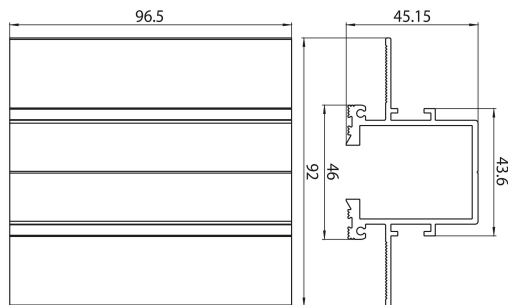

Lytespan Trimless End Feed Cover Black s-9001/tr-b

Tuotenro: 2070346

Concord

Lytespan Trimless Recessed Track accessory. Trimless cover for end feed. Extruded aluminium body. Black. Compatible with Lytespan Trimless Recessed Track only.

Tekniset ominaisuudet

Mitat (mm)

Valonjakotiedostot

Perustiedot

Tuotenimi	Lytespan Trimless End Feed Cover Black s-9001/tr-b
Teknologia	Non - Electrical Device
Lisätarvikkeen tyyppi	Asennus
Runko	Alumiini
Asennus	Uppoasennus kattopintaan, Pinta-asennus seinään, Kiskoon asennettava
Käyttökohteet	Hotellit ja ravintolat, Museot ja galleriat, Toimistot
ETIM-luokka	EC002557
Takuu	5 vuotta

Rakennetiedot

Rungon väri	Musta
Pituus (mm)	92
Leveys (mm)	45
Korkeus (mm)	96.5
Paino (kg)	0.8

Lytespan Trimless End Feed Cover Black s-9001/tr-b

Tuotenro: 2070346

Concord

Pakkaustiedot

EAN-koodi	5025768703463
Yksittäispakkauksen pituus / korkeus (cm)	100.0
Yksittäispakkauksen leveys (cm)	46.0
Yksittäispakkauksen syvyys (cm)	10.0
DUN14 (tukkupakkaus 1)	05025768703463
Kappalemäärä tukkupakkaus 2	50
Tukkupakkaus 2 pituus / korkeus (cm)	100.0
Tukkupakkaus 2 leveys (cm)	46.0
Tukkupakkaus 2 syvyys (cm)	10.0