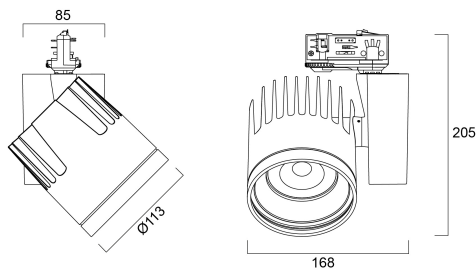

BEACON XXL NB DALI 3K L3 BLK

Tuotenro: 2092994

Concord

2092994 BEACON XXL NB DALI 3K L3 BLK Integrated LED spotlight, black RAL 9005, compact and minimalist design, ideal for double height spaces, retail and display applications, die-cast aluminium body, passive cooling heatsink, beam angle: 21° narrow beam, optics: Fresnel lens for controlled beam, colour temperature: 3000K warm white, total system power: 48W, total fixture output: 3713lm, luminaire efficacy: 77lm/W, LOR: 100%, colour rendering: Ra 93 typical, LED Chromacity: 3 step MacAdam ellipse, IR/UV free light source without heat radiation, operating voltage: 220-240V / 50-60Hz, drive current: 1200mA, electronic driver, DALI dimmable, power factor: 0.95 electrical protection: CLASS I, DALI track adaptor, suitable for Concord Lytespan DALI track, ingress protection rating: IP20. **IMPORTANT NOTE:** This fixture can only be used on the Lytespan DALI or Lytebeam DALI tracks !

Tekniset ominaisuudet

Mitat (mm)

Valonjakotiedostot

Distance [m]	Cone diameter [m]	Beam diameter [m]	Illuminance [lx]
0.5	0.16	0.16	5629
1.0	0.36	0.36	1407
1.5	0.55	0.55	642
2.0	0.73	0.73	382
2.5	0.91	0.91	237
3.0	1.09	1.09	162

Distance [m] Cone diameter [m] Illuminance [lx]
 — C0 - C180 (Half beam angle: 20.6°)

BEACON XXL NB DALI 3K L3 BLK

Tuotenro: 2092994

Concord

Perustiedot

Tuotenimi	BEACON XXL NB DALI 3K L3 BLK
Teknologia	LED
Kanta	N/A
Runko	Alumiini
Asennus	Kiskoon asennettava
Ympäristö	Sisäkäyttö
Käyttökohteet	Myyvälät
Käyttölämpötila Tq (°C)	25
ETIM-luokka	EC001744
Takuu	5 vuotta

Elinikätiedot

Elinikä - L70 B50	100000
Elinikä - L80 B20	100000
Elinikä - L90 B10	55500

Rakennetiedot

Rungon väri	Musta
IP-luokka	IP20
Häikäisysuojan pintakäsittely	Hajoittava
Häikäisysuojan materiaali	PMMA akryyli
Heijastimen pinnoite	Not Applicable
Pituus (mm)	85
Leveys (mm)	168
Korkeus (mm)	205
Paino (kg)	1.443