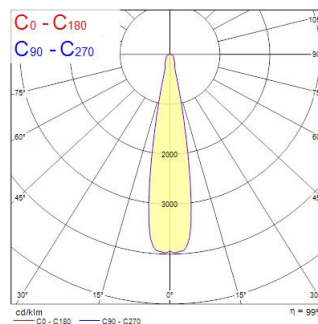

Tekniset ominaisuudet

Mitat (mm)

Valonjakotiedostot

Distance [m]	Cone diameter [m]	Beam diameter [m]	Illuminance [lx]
0.5	0.16	0.16	5629
1.0	0.36	0.36	1407
1.5	0.55	0.55	642
2.0	0.73	0.73	382
2.5	0.91	0.91	237
3.0	1.09	1.09	162

Distance [m] Cone diameter [m] Illuminance [lx]
 — C0 - C180 (Half beam angle: 20.6°)

BEACON XXL NB DALI 3K L3 BLK

Tuotenro: 2092994

Concord

Perustiedot

Tuotenimi	BEACON XXL NB DALI 3K L3 BLK
Teknologia	LED
Kanta	N/A
Runko	Alumiini
Asennus	Kiskoon asennettava
Ympäristö	Sisäkäyttö
Käyttökohteet	Myyvälät
Käyttölämpötila Tq (°C)	25
ETIM-luokka	EC001744
Takuu	5 vuotta

Optiset tiedot

Valaisimen valovirta (lm)	3713
Valotehokkuus (lm/W)	77.35
Valaisimen hyötysuhde LOR (%)	100
Väriämpötila (K)	3000
Valon väri	Lämmin valkoinen
Värintoistoindeksi (CRI)	93
Valonvärin tasaisuus (SDCM)	3
Säädettävä väriämpötila	Ei
Avauskulma (°)	21
Fotobiologinen riskiluokka	RG1