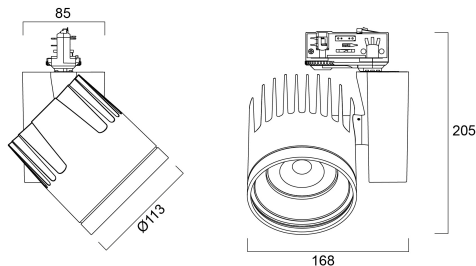

Tekniset ominaisuudet

Mitat (mm)