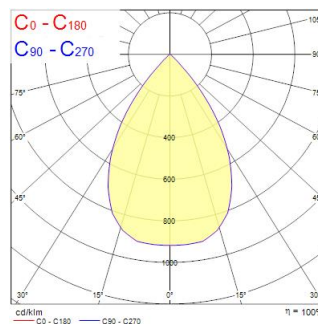

Tekniset ominaisuudet

Mitat (mm)

Valonjakotiedostot

Distance [m]	Cone diameter [m]	Beam diameter [m]	Beam diameter [m]	Illuminance [lx]
0.5	0.66	0.70	0.70	1758
1.0	1.32	1.40	1.40	444
1.5	1.99	2.10	2.10	190
2.0	2.65	2.80	2.80	111
2.5	3.31	3.50	3.50	70
3.0	3.97	4.20	4.20	46

Distance [m] Cone diameter [m] Illuminance [lx]
C0 - C180 (Half beam angle: 67.0°)

BEACON XXL WB DALI 4K L3 BLK

Tuotenro: 2093064

Concord

Perustiedot

Tuotenimi	BEACON XXL WB DALI 4K L3 BLK
Teknologia	LED
Kanta	N/A
Runko	Alumiini
Asennus	Kiskoon asennettava
Ympäristö	Sisäkäyttö
Käyttökohteet	Myyvälät
Käyttölämpötila Tq (°C)	25
ETIM-luokka	EC001744
Takuu	5 vuotta