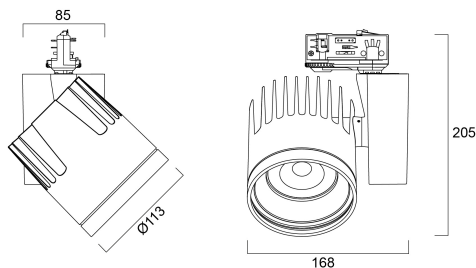

BEACON XXL WB DALI 4K L3 BLK

Tuotenro: 2093064

Concord

2093064 BEACON XXL WB DALI 4K L3 BLK Integrated LED spotlight, black RAL 9005, compact and minimalist design, ideal for double height spaces, retail and display applications, die-cast aluminium body, passive cooling heatsink, beam angle: 67° wide beam, optics: Silicone lens for controlled beam, colour temperature: 4000K neutral white, total system power: 48W, total fixture output: 4884lm, luminaire efficacy: 102lm/W, LOR: 100%, colour rendering: Ra 93 typical, LED Chromacity: 3 step MacAdam ellipse, IR/UV free light source without heat radiation, operating voltage: 220-240V / 50-60Hz, drive current: 1200mA, electronic driver, DALI dimmable, power factor: 0.95 electrical protection: CLASS I, DALI track adaptor, suitable for Concord Lytespan DALI track, ingress protection rating: IP20. IMPORTANT NOTE: This fixture can only be used on the Lytespan DALI or Lytebeam DALI tracks !

Tekniset ominaisuudet

Mitat (mm)

Valonjakotiedostot

Distance [m]	Cone diameter [m]	Beam diameter [m]	Beam diameter [m]	Illuminance [lx]
0.5	0.66	0.70	0.70	1758
1.0	1.32	1.40	1.40	444
1.5	1.99	2.10	2.10	190
2.0	2.65	2.80	2.80	111
2.5	3.31	3.50	3.50	70
3.0	3.97	4.20	4.20	46

Distance [m] Cone diameter [m] Illuminance [lx]
C0 - C180 (Half beam angle: 67.0°)

BEACON XXL WB DALI 4K L3 BLK

Tuotenro: 2093064

Concord

Perustiedot

Tuotenimi	BEACON XXL WB DALI 4K L3 BLK
Teknologia	LED
Kanta	N/A
Runko	Alumiini
Asennus	Kiskoon asennettava
Ympäristö	Sisäkäyttö
Käyttökohteet	Myyvälät
Käyttölämpötila Tq (°C)	25
ETIM-luokka	EC001744
Takuu	5 vuotta

Elinikätiedot

Elinikä - L70 B50	100000
Elinikä - L80 B20	100000
Elinikä - L90 B10	55500

Rakennetiedot

Rungon väri	Musta
IP-luokka	IP20
Häikäisysuojan pintakäsittely	Hajoittava
Heijastimen pinnoite	Not Applicable
Pituus (mm)	85
Leveys (mm)	168
Korkeus (mm)	205
Paino (kg)	1.443