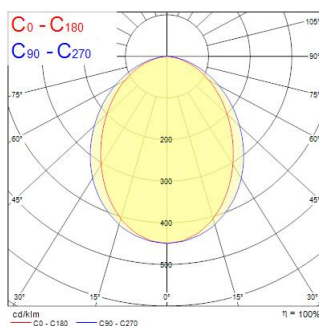

Valonjakotiedostot

Distance [m]	Cone diameter [m]	Beam diameter [m]	Illuminance [lx]
0.5	1.13 0.91	0.71 0.57	4205 509
1.0	2.27 1.83	1.42 1.14	1051 252
1.5	3.40 2.74	2.13 1.71	467 96
2.0	4.54 3.65	2.84 2.28	283 54
2.5	5.67 4.57	3.55 2.85	188 34
3.0	6.81 5.48	4.26 3.42	117 17

Distance [m]   Cone diameter [m]   Illuminance [lx]
— C0 - C180 (Half beam angle: 64.9°)
— C90 - C270 (Half beam angle: 97.2°)