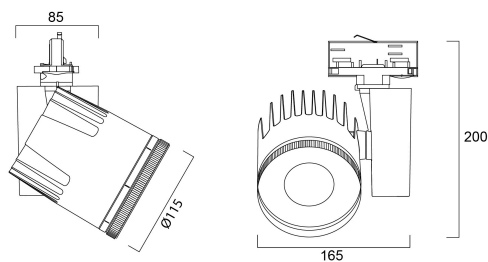

Tekniset ominaisuudet

Mitat (mm)

Valonjakotiedostot

| Distance [m] | Cone diameter [m] | Beam diameter [m] | Beam diameter [ft] | Illuminance [lx] |
|--------------|-------------------|-------------------|--------------------|------------------|
| 0.5 | 0.77 | 2.07' | 2.07' | 829 |
| 1.0 | 1.54 | 2.07' | 2.07' | 207 |
| 1.5 | 2.31 | 2.07' | 2.07' | 91 |
| 2.0 | 3.08 | 2.07' | 2.07' | 51 |
| 2.5 | 3.85 | 2.07' | 2.07' | 33 |
| 3.0 | 4.62 | 2.07' | 2.07' | 22 |

Distance [m] Cone diameter [m] Illuminance [lx]
 — C0 - C180 (Half beam angle: 75.2°)

Beacon XL Muse 3000K DALI L3 ST Adaptor Black

Tuotenro: 2693016

Concord

Perustiedot

| | |
|---------------------------------|---|
| Tuotenimi | Beacon XL Muse 3000K DALI L3 ST Adaptor Black |
| Teknologia | LED |
| Kanta | N/A |
| Runko | Alumiini |
| Asennus | Kiskoon asennettava |
| Built in presence detector | NONE |
| Ympäristö | Sisäkäyttö |
| Käyttökohteet | Museot ja galleriat, Myymälät |
| Käyttölämpötila-alue (°C) | 25°C...+25°C |
| Käyttölämpötila Tq (°C) | 25 |
| Virtual assistant compatibility | N/A |
| ETIM-luokka | EC001744 |
| Takuu | 5 vuotta |