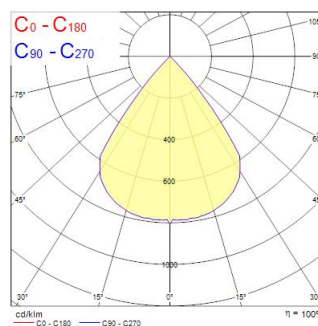

Valonjakotiedostot

Distance [m]	Cone diameter [m]	Beam diameter [m]	Beam diameter [ft]	Illuminance [lx]
0.5	0.77	2.07'	2.07'	829
1.0	1.54	2.07'	2.07'	207
1.5	2.31	2.07'	2.07'	91
2.0	3.08	2.07'	2.07'	51
2.5	3.85	2.07'	2.07'	33
3.0	4.62	2.07'	2.07'	22

Distance [m] Cone diameter [m] Illuminance [lx]
— C0 - C180 (Half beam angle: 75.2°)