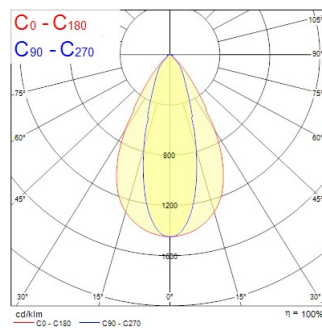

Valonjakotiedostot