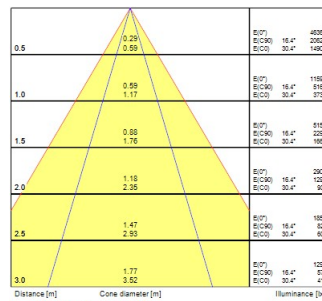

Valonjakotiedostot