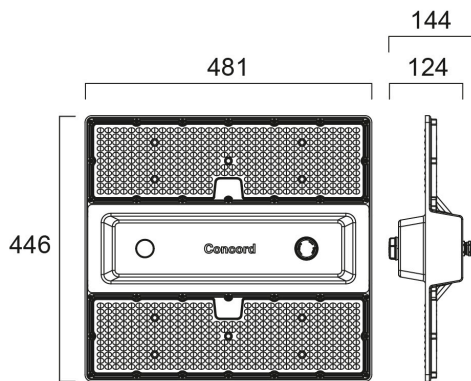

Rocks IP65 13800lm 840 Aisle D4I ZDAST

Tuotenro: 2825853

Concord

Logistics and Industry high bay luminaire with Aisle optics to provide necessary illumination for narrow areas, comes complete with 2000mm flying lead and 1000mm suspension cable, aluminium housing, PC diffuser, IP65, IK08, Class I, 4000K, CRI80, 3 step MacAdam ellipse, Zhaga Book 18 Ready, Integrated 3hrs DALI Self Test Emergency LiFePO4 unit, D4i driver, 13800lm, 73W, 189lm/W, 105.000hrs L80B50 lifespan, 446 x 481 x 144mm (LxWxD) dimensions, 4.72kg weight, RAL7012 Basalt Grey color, 0...+40°C operating temperature range.

Tekniset ominaisuudet

Mitat (mm)

Valonjakotiedostot

Rocks IP65 13800lm 840 Aisle D4I ZDAST

Tuotenro: 2825853

Concord

Perustiedot

Tuotenimi	Rocks IP65 13800lm 840 Aisle D4I ZDAST
Teknologia	LED
Kanta	N/A
Runko	Alumiini
Asennus	Ripustettava
Built in presence detector	NONE
Käyttökohteet	Logistiikka ja teollisuus
Käyttölämpötila-alue (°C)	5°C...+35°C
ETIM-luokka	EC001716
Takuu	5 vuotta

Rakennetiedot

Rungon väri	Harmaa
IP-luokka	IP65
IK-luokka	IK08
Häikäisysuojan materiaali	PC polykarbonaatti
Heijastimen pinnoite	Matta
Pituus (mm)	481
Leveys (mm)	446
Korkeus (mm)	144
Paino (kg)	4.865

Pakkaustiedot

EAN-koodi	5025768258536
Yksittäispakkauksen pituus / korkeus (cm)	54.0
Yksittäispakkauksen leveys (cm)	50.0
Yksittäispakkauksen syvyys (cm)	23.0
Kappalemäärä tukkupakkaus 2	1
Tukkupakkaus 2 pituus / korkeus (cm)	54.0
Tukkupakkaus 2 leveys (cm)	50.0
Tukkupakkaus 2 syvyys (cm)	23.0