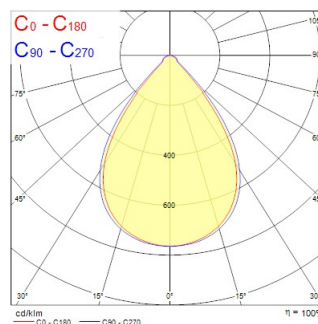

Tekniset ominaisuudet

Mitat (mm)

Valonjakotiedostot

Distance [m]	Cone diameter [m]	Beam diameter [m]	Illuminance [lx]
0.5	0.77 0.72	0.77 0.72	2338 2500
1.0	1.54 1.44	1.54 1.44	584 633
1.5	2.31 2.16	2.31 2.16	389 422
2.0	3.08 2.87	3.08 2.87	291 267
2.5	3.85 3.59	3.85 3.59	232 215
3.0	4.62 4.31	4.62 4.31	191 178