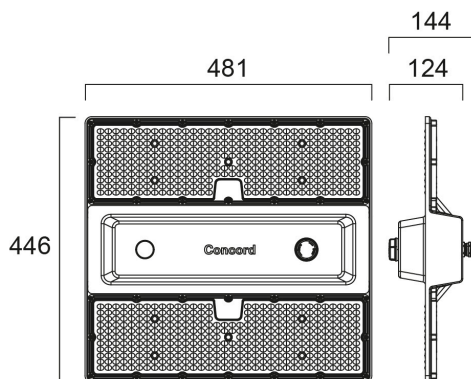

Rocks IP65 34600lm 840 Wide D4i ZDAST

Tuotenro: 2825858

Concord

Logistics and Industry high bay luminaire with Symmetrical Wide beam optics to provide homogenous light distribution for open space areas, comes complete with 2000mm flying lead and 1000mm suspension cable, aluminium housing, PC diffuser, IP65, IK08, Class I, 4000K, CRI80, 3 step MacAdam ellipse, Zhaga Book 18 Ready, Integrated 3hrs DALI Self Test Emergency LiFePO4 unit, D4i driver, 34600lm, 175W, 198lm/W, 105.000hrs L80B50 lifespan, 446 x 481 x 144mm (LxWxD) dimensions, 4.72kg weight, RAL7012 Basalt Grey color, 0...+40°C operating temperature range.

Tekniset ominaisuudet

Mitat (mm)

Valonjakotiedostot

Distance [m]	Cone diameter [m]	Beam diameter [m]	Illuminance [lx]
0.5	0.77 0.72	0.77 0.72	2338 2500
1.0	1.54 1.44	1.54 1.44	584 633
1.5	2.31 2.16	2.31 2.16	389 422
2.0	3.08 2.87	3.08 2.87	291 267
2.5	3.85 3.59	3.85 3.59	232 215
3.0	4.62 4.31	4.62 4.31	191 178

Rakennetiedot

Rungon väri	Harmaa
IP-luokka	IP65
IK-luokka	IK08
Häikäisysuojan materiaali	PC polykarbonaatti
Heijastimen pinnoite	Matta
Pituus (mm)	481
Leveys (mm)	446
Korkeus (mm)	144
Paino (kg)	4.865

Pakkaustiedot

EAN-koodi	5025768258581
Yksittäispakkauksen pituus / korkeus (cm)	54.0
Yksittäispakkauksen leveys (cm)	50.0
Yksittäispakkauksen syvyys (cm)	23.0
Kappalemäärä tukkupakkaus 2	1
Tukkupakkaus 2 pituus / korkeus (cm)	54.0
Tukkupakkaus 2 leveys (cm)	50.0
Tukkupakkaus 2 syvyys (cm)	23.0