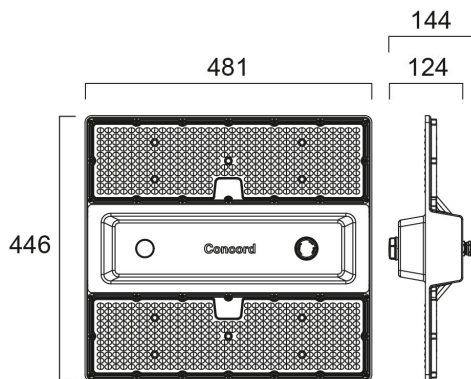

Tekniset ominaisuudet

Mitat (mm)