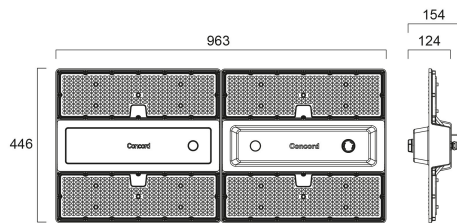

Tekniset ominaisuudet

Mitat (mm)