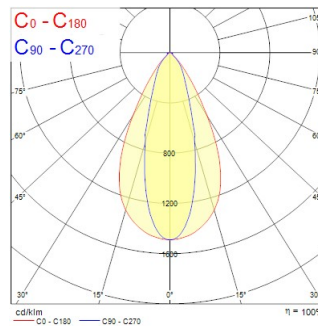

### Mitat (mm)

### Valonjakotiedostot

Distance [m]	Cone diameter [m]	Beam diameter [m]	Beam diameter [m]	Illuminance [lx]
0.5	0.25 0.53	0.17	0.17	479
		0.18	0.18	2147
		0.20	0.20	1609
1.0	0.55 1.06	0.37	0.37	1182
		0.38	0.38	837
		0.40	0.40	612
1.5	0.83 1.60	0.55	0.55	530
		0.56	0.56	379
		0.58	0.58	282
2.0	1.10 2.13	0.73	0.73	296
		0.74	0.74	191
		0.76	0.76	144
2.5	1.38 2.66	0.91	0.91	191
		0.92	0.92	128
		0.94	0.94	98
3.0	1.65 3.19	1.09	1.09	152
		1.10	1.10	101
		1.12	1.12	78