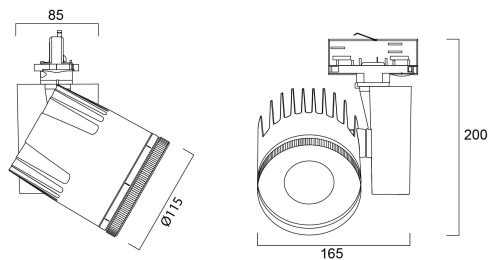

Beacon XL Muse 4000K DALI L3 ST Adaptor Black

Tuotenro: 2999884

Concord

Integrated LED spotlight, black, unique soft-touch ring, adjustable beam angle from a 10 spot to a 70 flood, compact and minimalist design, ideal for museum, gallery and high-end retail applications, die-cast aluminium body, passive cooling heatsink, beam angle: 10 spot to 70 flood, optics: aspheric glass lens, colour temperature: 4000K natural white, total system power: 41W, total fixture output: 2884lm, luminaire efficacy: 70lm/W, LOR: 100%, super high colour rendering: Ra 97 typical, R9 value at 90, LED Chromacity: 3 step MacAdam ellipse, IR/UV free light source without heat radiation, operating voltage: 220-240V / 50-60Hz, drive current: 1050mA, electronic driver, DALI dimmable, power factor: 0.95, Stucchi DALI Adaptor. Compatible with OneTrack (for detailed information please check the compatibility list).

Tekniset ominaisuudet

Mitat (mm)

Valonjakotiedostot

Distance [m]	Cone diameter [m]	Illuminance [lx]
0.5	0.00	8508 8508
1.0	0.00	2122 2122
1.5	0.00	944 944
2.0	0.00	519 519
2.5	0.00	344 344
3.0	0.00	264 264

Distance [m] Cone diameter [m] Illuminance [lx]
 — C0 - C180 (Half beam angle: 0.0°)

Beacon XL Muse 4000K DALI L3 ST Adaptor Black

Tuotenro: 2999884

Concord

Perustiedot

Tuotenimi	Beacon XL Muse 4000K DALI L3 ST Adaptor Black
Teknologia	LED
Kanta	N/A
Runko	Alumiini
Asennus	Kiskoon asennettava
Built in presence detector	NONE
Ympäristö	Sisäkäyttö
Käyttökohteet	Museot ja galleriat, Myymälät
Käyttölämpötila-alue (°C)	25°C...+25°C
Käyttölämpötila Tq (°C)	25
Virtual assistant compatibility	N/A
ETIM-luokka	EC001744
Takuu	5 vuotta

Pakkaustiedot

EAN-koodi	5025768998845
Yksittäispakkauksen pituus / korkeus (cm)	25.0
Yksittäispakkauksen leveys (cm)	19.5
Yksittäispakkauksen syvyys (cm)	20.0
Kappalemäärä tukkupakkaus 2	1
Tukkupakkaus 2 pituus / korkeus (cm)	25.0
Tukkupakkaus 2 leveys (cm)	19.5
Tukkupakkaus 2 syvyys (cm)	20.0