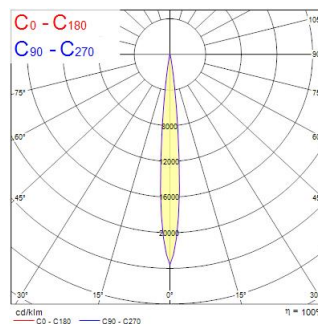

Valonjakotiedostot

Distance [m]	Cone diameter [m]	Illuminance [lx]
0.5	0.00	8508 8508
1.0	0.00	2122 2122
1.5	0.00	944 944
2.0	0.00	519 519
2.5	0.00	344 344
3.0	0.00	264 264

Distance [m] Cone diameter [m] Illuminance [lx]
— C0 - C180 (Half beam angle: 0.0°)