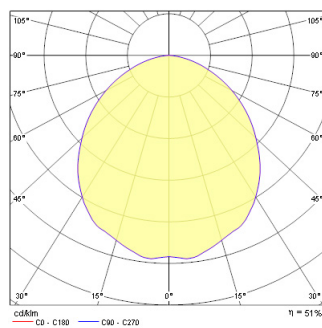

TC-DEL 2 x 18W G24q-2

Tuotenro: 3031520

Tekniset ominaisuudet

Mitat (mm)

Valonjakotiedostot

Distance [m]	Cone diameter [m]	Beam diameter [m]	Illuminance [lx]
0.5	1.28	1.80	180
1.0	2.55	3.60	90
1.5	3.83	5.40	60
2.0	5.10	7.20	45
2.5	6.38	9.00	36
3.0	7.65	10.80	30

Distance [m] Cone diameter [m] Illuminance [lx]
C0 - C180 (Half beam angle: 102.8°)

TC-DEL 2 x 18W G24q-2

Tuotenro: 3031520

Perustiedot

Tuotenimi	TC-DEL 2 x 18W G24q-2
Teknologia	Loistelamppu
Asennus	Uppoasennus kattopintaan
Ympäristö	Sisävalaistus
Käyttökohteet	Hotellit ja ravintolat, Toimistot
ETIM-luokka	EC001744
Sähkönumero FI	4272606
E-antal SE	7472969
Takuu	2 vuotta