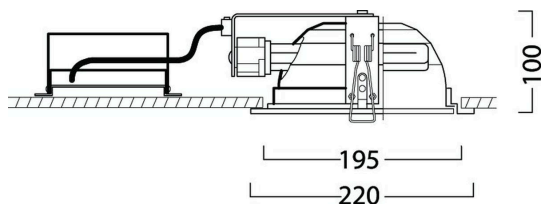

TC-DEL 2 x 18W G24q-2

Tuotenro: 3031520

Tekniset ominaisuudet

Mitat (mm)

Valonjakotiedostot

Distance [m]	Cone diameter [m]	Beam diameter [m]	Illuminance [lx]
0.5	1.28	1.80	180
1.0	2.55	3.60	90
1.5	3.83	5.40	60
2.0	5.10	7.20	45
2.5	6.38	9.00	36
3.0	7.65	10.80	30

Distance [m] Cone diameter [m] Illuminance [lx]
C0 - C180 (Half beam angle: 102.8°)

TC-DEL 2 x 18W G24q-2

Tuotenro: 3031520

Perustiedot

Tuotenimi	TC-DEL 2 x 18W G24q-2
Teknologia	Loistelamppu
Asennus	Uppoasennus kattopintaan
Ympäristö	Sisävalaistus
Käyttökohteet	Hotellit ja ravintolat, Toimistot
ETIM-luokka	EC001744
Sähkönumero FI	4272606
E-antal SE	7472969
Takuu	2 vuotta

Rakennetiedot

Rungon väri	Valkoinen
IP-luokka	IP44
Häikäisysojan materiaali	Lasi
Max. Lampun halkaisija (mm) - D	220
Paino (kg)	1.148
Upotussyvyys (mm)	100

Pakkaustiedot

EAN-koodi	8711971315209
Yksittäispakkauksen pituus / korkeus (cm)	24.0
Yksittäispakkauksen leveys (cm)	12.5
Yksittäispakkauksen syvyys (cm)	24.0
DUN14 (tukkupakkaus 1)	08711971315209
Kappalemäärä tukkupakkaus 2	1
Tukkupakkaus 2 pituus / korkeus (cm)	24.0
Tukkupakkaus 2 leveys (cm)	12.5
Tukkupakkaus 2 syvyys (cm)	24.0