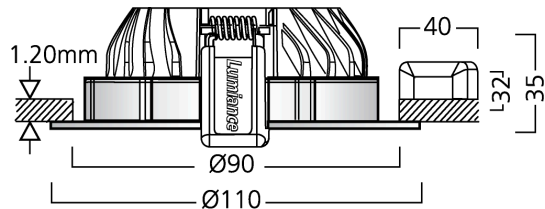

# Syl-Lighter 110 LED 12W NW

Tuotenumero: 3031607

90mm cut out downlight with phase dim driver

### Valonjakotiedot

Distance [m]	Cone diameter [m]	Beam angle [°]	Illuminance [lx]
0.5	0.00	50°	179
1.0	0.00	50°	89
1.5	0.00	50°	59
2.0	0.00	50°	45
2.5	0.00	50°	36
3.0	0.00	50°	30

Distance [m] Cone diameter [m] Illuminance [lx]  
C0 - C180 (Half beam angle: 0.0°)

## Rakennetiedot

Rungon väri	Valkoinen
IP-luokka	IP44/20
IK-luokka	IK02
Häikäisysuojan pintakäsittely	Opaali
Häikäisysuojan materiaali	PC polykarbonaatti
Pituus (mm)	110
Leveys (mm)	110
Korkeus (mm)	35
Paino (kg)	0.367
Upotussyvyys (mm)	35