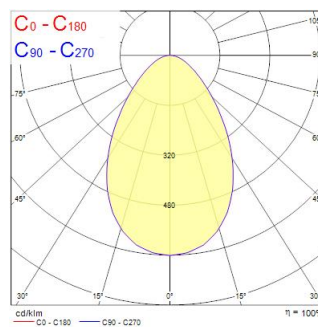

Tekniset ominaisuudet

Mitat (mm)

Valonjakotiedostot

Distance [m]	Cone diameter [m]	E(0°)	E(30°)	Illuminance [lx]
0.5	0.71	1071	361°	1939
1.0	1.42	268	361°	486
1.5	2.13	115	361°	325
2.0	2.84	69	361°	244
2.5	3.55	43	361°	191
3.0	4.26	31	361°	155

Distance [m] Cone diameter [m]
C0 - C180 (Half beam angle: 70.8°)

Insaver 150 HE Topper LED WW PIR

Tuotenumero: 3033920

SYLVANIA

Perustiedot

Tuotenimi	Insaver 150 HE Topper LED WW PIR
Teknologia	LED
Kanta	N/A
Runko	Alumiini
Asennus	Uppoasennus kattopintaan
Ympäristö	Ulkopuolinen
Käyttökohteet	Hotellit ja ravintolat, Logistiikka ja teollisuus, Toimistot
ETIM-luokka	EC001744
Sähkönumero FI	4271108
E-antal SE	7467400
Takuu	3 vuotta