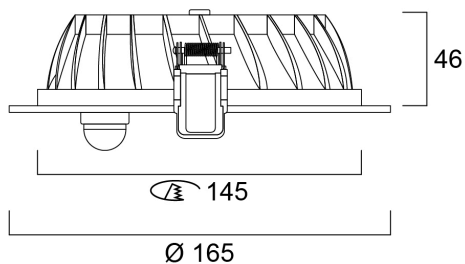

Insaver 150 HE Topper LED WW PIR

Tuotenro: 3033920

SYLVANIA

PROTM

Insaver HE Topper is a ceiling recessed LED downlight with integrated PIR sensor with time (up to 8 mins) and daylight lux level settings. Die-cast aluminium body, Non dimmable LED driver, 8W, 740lm, 93lm/W, 3000K, shallow recessed depth of 55mm.

Tekniset ominaisuudet

Mitat (mm)

Valonjakotiedostot

Distance [m]	Cone diameter [m]	E(0°)	E(30°)	Illuminance [lx]
0.5	0.71	1071	361°	1939
1.0	1.42	268	361°	486
1.5	2.13	115	361°	325
2.0	2.84	69	361°	244
2.5	3.55	43	361°	191
3.0	4.26	31	361°	155

Distance [m] Cone diameter [m]
C0 - C180 (Half beam angle: 70.8°)

Insaver 150 HE Topper LED WW PIR

Tuotenumero: 3033920

SYLVANIA

Perustiedot

Tuotenimi	Insaver 150 HE Topper LED WW PIR
Teknologia	LED
Kanta	N/A
Runko	Alumiini
Asennus	Uppoasennus kattopintaan
Ympäristö	Ulkopuolinen
Käyttökohteet	Hotellit ja ravintolat, Logistiikka ja teollisuus, Toimistot
ETIM-luokka	EC001744
Sähkönumero FI	4271108
E-antal SE	7467400
Takuu	3 vuotta

Insaver 150 HE Topper LED WW PIR

Tuotenro: 3033920

SYLVANIA

Pakkaustiedot

EAN-koodi	8711971339205
Yksittäispakkauksen pituus / korkeus (cm)	25.0
Yksittäispakkauksen leveys (cm)	17.0
Yksittäispakkauksen syvyys (cm)	14.0
DUN14 (tukkupakkaus 1)	18711971339202
Kappalemäärä tukkupakkaus 2	12
Tukkupakkaus 2 pituus / korkeus (cm)	78.0
Tukkupakkaus 2 leveys (cm)	36.0
Tukkupakkaus 2 syvyys (cm)	31.0