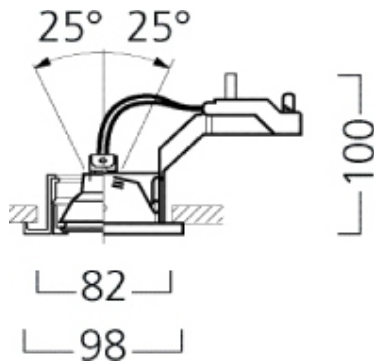

### Mitat (mm)

Distance [m] Core diameter [m] Illuminance [lx]  
C0 - C180 (Half beam angle: 8.2°)

## Rakennetiedot

Rungon väri	Hopea
IP-luokka	IP20
Max. Lampun halkaisija (mm) - D	98
Paino (kg)	0.2
Upotussyvyys (mm)	100