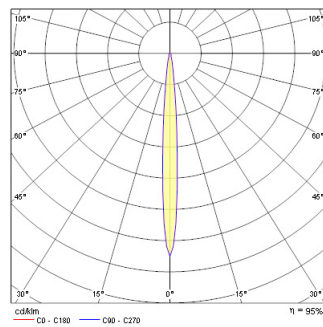

### Mitat (mm)

### Valonjakotiedostot

Distance [m]	Core diameter [m]	Beam diameter [m]	Illuminance [lx]
0.5	0.07	0.14	9000 830
1.0	0.14	0.28	4504 205
1.5	0.22	0.42	3001 137
2.0	0.29	0.56	2251 101
2.5	0.36	0.70	1801 81
3.0	0.43	0.84	1351 61

Distance [m] Core diameter [m] Illuminance [lx]  
C0 - C180 (Half beam angle: 8.2°)