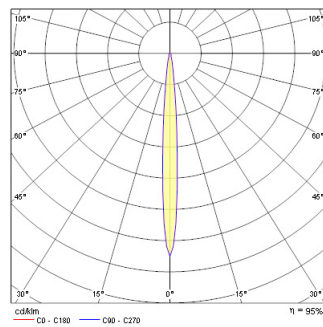

QR-CB51 50W GU/GX5.3

Tuotenro: 3035840

Tekniset ominaisuudet

Mitat (mm)

Valonjakotiedostot

Distance [m]	Core diameter [m]	Illuminance [lx]
0.5	0.07	9000 8300
1.0	0.14	4500 3950
1.5	0.22	3000 2630
2.0	0.29	2250 2020
2.5	0.36	1800 1610
3.0	0.43	1500 1340

Distance [m] Core diameter [m] Illuminance [lx]
C0 - C180 (Half beam angle: 8.2°)

QR-CB51 50W GU/GX5.3

Tuotenro: 3035840

Perustiedot

Tuotenimi	QR-CB51 50W GU/GX5.3
Asennus	Uppoasennus kattopintaan
Ympäristö	Sisävalaistus
Käyttökohteet	Hotellit ja ravintolat, Toimistot
Sähkönumero FI	4277576
E-antal SE	7472746

Optiset tiedot

Säädettävä värilämpötila	Ei
Valonjaon tyyppi	Säädettävä

Sähköiset tiedot

Suojausluokka	Luokka III
Liitännälaitteen asennus	ULKOPUOLINEN

Rakennetiedot

Rungon väri	Alumiini
IP-luokka	IP20
Paino (kg)	0.6