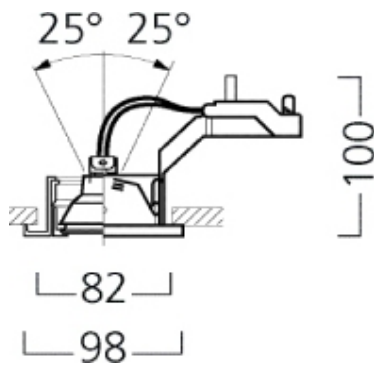

QR-CB51 50W GU/GX5.3

Tuotenro: 3035840

Tekniset ominaisuudet

Mitat (mm)

Valonjakotiedostot

Distance [m]	Core diameter [m]	Illuminance [lx]
0.5	0.07	9000 8300
1.0	0.14	4500 3950
1.5	0.22	3000 2630
2.0	0.29	2250 2020
2.5	0.36	1800 1610
3.0	0.43	1500 1340

Distance [m] Core diameter [m] Illuminance [lx]
C0 - C180 (Half beam angle: 8.2°)

QR-CB51 50W GU/GX5.3

Tuotenro: 3035840

Perustiedot

Tuotenimi	QR-CB51 50W GU/GX5.3
Asennus	Uppoasennus kattopintaan
Ympäristö	Sisävalaistus
Käyttökohteet	Hotellit ja ravintolat, Toimistot
Sähkönumero FI	4277576
E-antal SE	7472746

Optiset tiedot

Säädettävä värilämpötila	Ei
Valonjaon tyyppi	Säädettävä

Sähköiset tiedot

Suojausluokka	Luokka III
Liitännälaitteen asennus	ULKOPUOLINEN

Rakennetiedot

Rungon väri	Alumiini
IP-luokka	IP20
Paino (kg)	0.6

Pakkaustiedot

EAN-koodi	8711971358404
Yksittäispakkauksen leveys (cm)	12.0
Yksittäispakkauksen syvyys (cm)	11.0
Tukkupakkaus 2 pituus / korkeus (cm)	23.0

Turvallisuustiedot

Hehkulankatesti (°C)	850
----------------------	-----