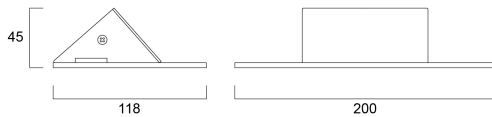

Tekniset ominaisuudet

Mitat (mm)

Valonjakotiedostot

Distance [m]	Cone diameter [m]	Illuminance [lx]
0.5	2.97	99
1.0	4.73	31
1.5	7.10	14
2.0	9.47	8
2.5	11.84	5
3.0	14.20	3

Distance [m] Cone diameter [m] Illuminance [lx]
C0 - C180 (Half beam angle: 134.2°)