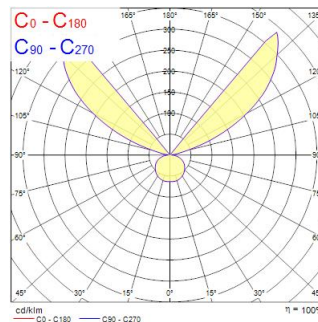

Tekniset ominaisuudet

Mitat (mm)

Valonjakotiedostot

Distance [m]	Cone diameter [m]	Illuminance [lx]
0.5	2.97	99
1.0	4.73	31
1.5	7.10	14
2.0	9.47	8
2.5	11.84	5
3.0	14.20	3

Distance [m] Cone diameter [m] Illuminance [lx]
C0 - C180 (Half beam angle: 134.2°)