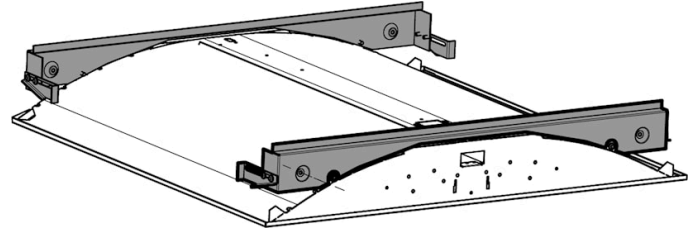

Rubico 600 x 600mm Pull Up Kit

Tuotenro: 3044481

SYLVANIA

Pull-up kit to be used with Rubico LED G3 luminaires

Tekniset ominaisuudet

Valonjakotiedostot

Perustiedot

Tuotenimi	Rubico 600 x 600mm Pull Up Kit
Teknologia	Accessory
Runko	Teräs
Käyttökohteet	Opetustilat, Hotellit ja ravintolat, Toimistot, Myymälät
ETIM-luokka	EC002557
Sähkönumero FI	4273880
E-antal SE	7010358
Takuu	5 vuotta

Optiset tiedot

Säädettävä värilämpötila | Ei

Sähköiset tiedot

Emergency type

Rakennetiedot

Rungon väri	RAL 9016 - Valkoinen
IP-luokka	IP20
Paino (kg)	1.2

Pakkaustiedot

EAN-koodi	8711971444817
Yksittäispakkauksen pituus / korkeus (cm)	60.0
Yksittäispakkauksen leveys (cm)	7.0
Yksittäispakkauksen syvyys (cm)	7.0
DUN14 (tukkupakkaus 1)	18711971444814
Kappalemäärä tukkupakkaus 2	10
Tukkupakkaus 2 pituus / korkeus (cm)	60.0
Tukkupakkaus 2 leveys (cm)	7.0
Tukkupakkaus 2 syvyys (cm)	7.0