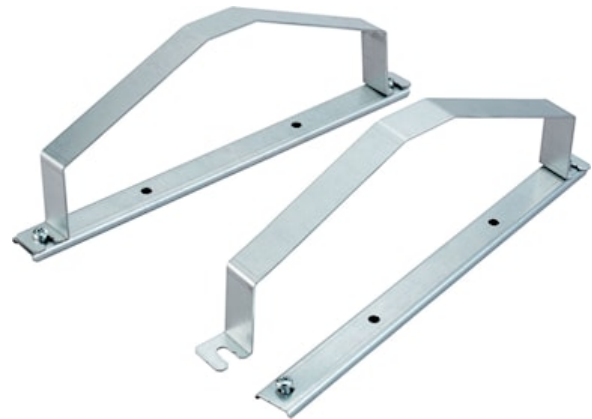

Wing Secure Bracket

Tuotenro: 3044726

SYLVANIA

PROTM

DeltaWing - Accessories

Tekniset ominaisuudet

Valonjakotiedostot

Perustiedot

Tuotenimi	Wing Secure Bracket
Teknologia	Non - Electrical Device
Lisätarvikkeen tyyppi	Asennus
Käyttökohteet	Opetustilat, Hotellit ja ravintolat, Toimistot, Myymälät
ETIM-luokka	EC002557
E-antal SE	7014059
Takuu	2 vuotta