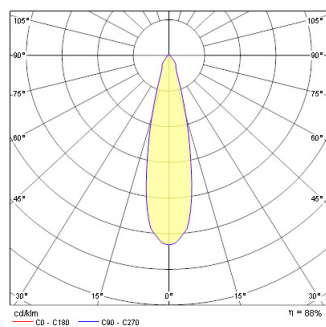

INSET TREND 75 SW IP44 INDOOR SI

Tuotenro: 3074062

Tekniset ominaisuudet

Valonjakotiedostot

Distance [m]	Core diameter [m]	Beam diameter [m]	Illuminance [lx]
0.5	0.23	0.46	3345 1862
1.0	0.46	0.92	836 361
1.5	0.69	1.38	372 154
2.0	0.92	1.84	209 96
2.5	1.15	2.30	134 62
3.0	1.38	2.76	93 43

Distance [m] Core diameter [m] Illuminance [lx]
C0 - C180 (Half beam angle: 25.4°)

INSET TREND 75 SW IP44 INDOOR SI

Tuotenro: 3074062

Perustiedot

Tuotenimi	INSET TREND 75 SW IP44 INDOOR SI
Teknologia	Halogeeni
Runko	Alumiini
Asennus	Uppoasennus kattopintaan
Ympäristö	Sisävalaistus
Käyttökohteet	Hotellit ja ravintolat, Aluevalaistus
Sähkönumero FI	4274910
E-antal SE	7461914
E-tall NO	3223408

Optiset tiedot

Väriämpötila (K)	2700
Säädettävä väriämpötila	Ei
Avauskulma (°)	25
Valonjaon tyyppi	Säädettävä, Direct

Sähköiset tiedot

Lamppu mukana	0021256
Kokonaisteho (W)	50
Suojausluokka	Luokka II

Rakennetiedot