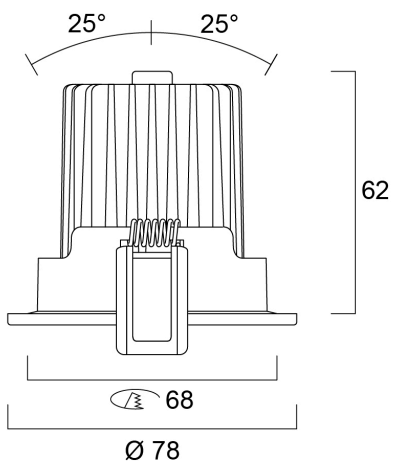

INST ECO KIT LED ADJ WH 36° NW

Tuotenro: 3079353

25° tiltable, IP23 (from the front) Accent downlight perfect for 50W Halogen retrofits. Optimal solution in size and luminous efficiency for hospitality and accent and display lighting applications with a 36° beam and 515 lumen output. The downlight provides 4000K CCT and also comes including a non dimmable driver.

Tekniset ominaisuudet

Mitat (mm)

Valonjakotiedostot

INST ECO KIT LED ADJ WH 36° NW

Tuotenro: 3079353

Perustiedot

Tuotenimi	INST ECO KIT LED ADJ WH 36° NW
Teknologia	LED
Runko	Alumiini
Asennus	Uppoasennus kattopintaan
Ympäristö	Sisävalaistus
Käyttökohteet	Hotellit ja ravintolat
Käyttölämpötila Tq (°C)	25
ETIM-luokka	EC001744
Sähkönumero FI	4271069
E-antal SE	7467083
Takuu	3 vuotta

Sähköiset tiedot

Kokonaisteho (W)	10
Suojausluokka	Luokka II
Liitäntälaitteen tyyppi	Elektroninen liitäntälaitte
Himmennystapa	N/A
Ohjausvirta (mA)	800

Rakennetiedot

Rungon väri	Valkoinen
IP-luokka	IP23/20
IK-luokka	IK02
Häikäisysojan pintakäsittely	Läpinäkyvä
Häikäisysojan materiaali	Muu
Pituus (mm)	78
Leveys (mm)	78
Korkeus (mm)	62
Tuotteen halkaisija (mm)	78
Paino (kg)	0.328
Upotussyvyys (mm)	110

Pakkaustiedot

EAN-koodi	8711971793533
Yksittäispakkauksen pituus / korkeus (cm)	15.1
Yksittäispakkauksen leveys (cm)	11.4
Yksittäispakkauksen syvyys (cm)	9.1
DUN14 (tukkupakkaus 1)	18711971793530
Kappalemäärä tukkupakkaus 2	20
Tukkupakkaus 2 pituus / korkeus (cm)	47.9
Tukkupakkaus 2 leveys (cm)	24.4
Tukkupakkaus 2 syvyys (cm)	31.9