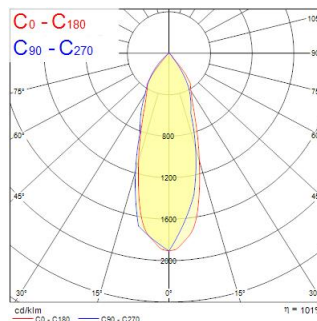

Tekniset ominaisuudet

Mitat (mm)

Valonjakotiedostot

INST ECO KIT LED ADJ WH 36° NW

Tuotenro: 3079353

Perustiedot

Tuotenimi	INST ECO KIT LED ADJ WH 36° NW
Teknologia	LED
Runko	Alumiini
Asennus	Uppoasennus kattopintaan
Ympäristö	Sisävalaistus
Käyttökohteet	Hotellit ja ravintolat
Käyttölämpötila Tq (°C)	25
ETIM-luokka	EC001744
Sähkönumero FI	4271069
E-antal SE	7467083
Takuu	3 vuotta

Optiset tiedot

Valaisimen valovirta (lm)	515
Valotehokkuus (lm/W)	51.5
Valaisimen hyötysuhde LOR (%)	100
Väriämpötila (K)	4000
Valon väri	Neutraali valkoinen
Värintoistoindeksi (CRI)	83
Valonvärin tasaisuus (SDCM)	5
Säädettävä väriämpötila	Ei
Avauskulma (°)	36
Valonjaon tyyppi	Direct

Sähköiset tiedot

Kokonaisteho (W)	10
Suojausluokka	Luokka II
Liitäntälaitteen tyyppi	Elektroninen liitäntälaitte
Himmennystapa	N/A
Ohjausvirta (mA)	800

Rakennetiedot

Rungon väri	Valkoinen
IP-luokka	IP23/20
IK-luokka	IK02
Häikäisysojan pintakäsittely	Läpinäkyvä
Häikäisysojan materiaali	Muu
Pituus (mm)	78
Leveys (mm)	78
Korkeus (mm)	62
Tuotteen halkaisija (mm)	78
Paino (kg)	0.328
Upotussyvyys (mm)	110