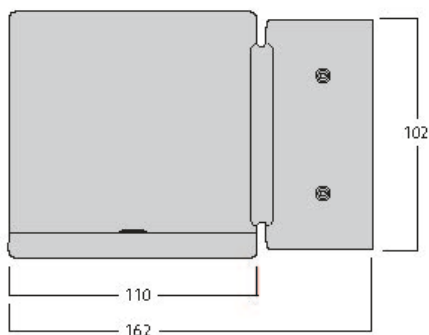

Tekniset ominaisuudet

Mitat (mm)