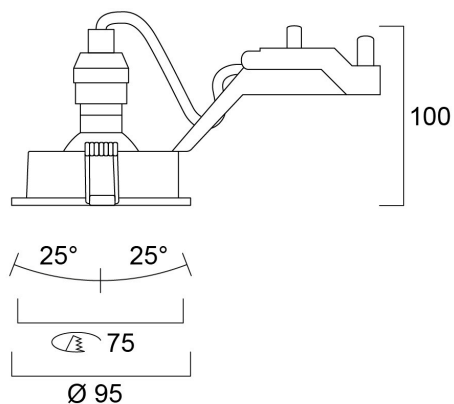

INSET TR SW IP44 OUTDOOR WH EX-LMP

Tuotenro: 3084030

SYLVANIA

PROTM

75mm cut out. 2 x 25° Tilt. Round bezel.

Tekniset ominaisuudet

Mitat (mm)

Valonjakotiedostot

INSET TR SW IP44 OUTDOOR WH EX-LMP

Tuotenro: 3084030

SYLVANIA

Perustiedot

Tuotenimi	INSET TR SW IP44 OUTDOOR WH EX-LMP
Teknologia	Light Source Not Integrated
Kanta	GU10
Runko	Alumiini
Asennus	Uppoasennus kattopintaan
Ympäristö	Sisävalaistus
Käyttökohteet	Hotellit ja ravintolat, Aluevalaistus
ETIM-luokka	EC001744
Sähkönumero FI	4271330
E-antal SE	7463870
Takuu	3 vuotta

Rakennetiedot

Rungon väri	Valkoinen
IP-luokka	IP44/20
IK-luokka	IK02
Pituus (mm)	95
Leveys (mm)	95
Korkeus (mm)	100
Paino (kg)	0.175
Upotussyvyys (mm)	100

Pakkaustiedot

EAN-koodi	8711971840305
Yksittäispakkauksen pituus / korkeus (cm)	13.1
Yksittäispakkauksen leveys (cm)	10.07
Yksittäispakkauksen syvyys (cm)	8.4
DUN14 (tukkupakkaus 1)	18711971840302
Kappalemäärä tukkupakkaus 2	30
Tukkupakkaus 2 pituus / korkeus (cm)	28.7
Tukkupakkaus 2 leveys (cm)	53.1
Tukkupakkaus 2 syvyys (cm)	28.5