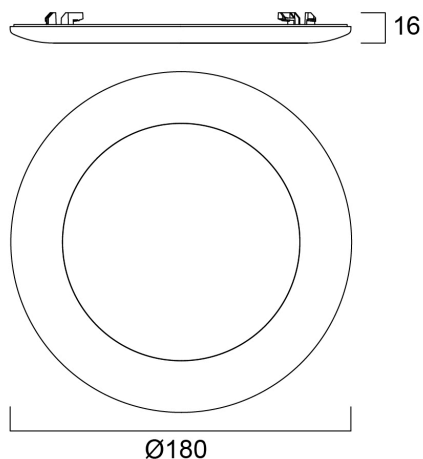

# Insaver LED II 150 IP44 cover

Tuotenro: 3098150

IP44 cover (twist & lock attachment).

### Mitat (mm)

### Rakennetiedot

IP-luokka	IP44
Pituus (mm)	182
Leveys (mm)	182
Korkeus (mm)	16
Paino (kg)	0.074