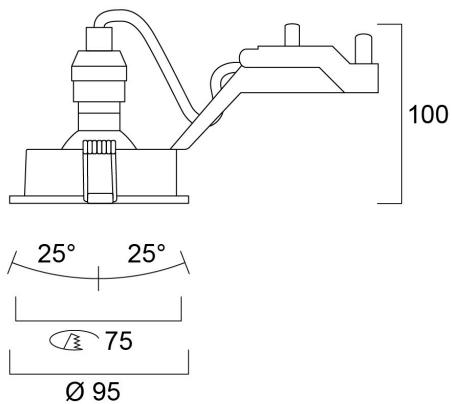

# INSET TREND SW IP44 OUTD AN EX LMP

Tuotenro: 3099390

**SYLVANIA**

**PRO**<sup>TM</sup>

75mm cut out. 2 x 25° Tilt. Round bezel.

## Tekniset ominaisuudet

Mitat (mm)

Valonjakotiedostot

## Rakennetiedot

Rungon väri	Antrasiitinharmaa
IP-luokka	IP44/20
IK-luokka	IK02
Pituus (mm)	95
Leveys (mm)	95
Korkeus (mm)	100
Paino (kg)	0.177
Upotussyvyys (mm)	100

## Pakkaustiedot

EAN-koodi	8711971993902
Yksittäispakkauksen pituus / korkeus (cm)	13.11
Yksittäispakkauksen leveys (cm)	10.09
Yksittäispakkauksen syvyys (cm)	8.48
DUN14 (tukkupakkaus 1)	18711971993909
Kappalemäärä tukkupakkaus 2	30
Tukkupakkaus 2 pituus / korkeus (cm)	28.8
Tukkupakkaus 2 leveys (cm)	28.7
Tukkupakkaus 2 syvyys (cm)	53.0